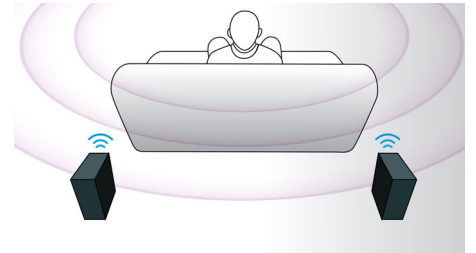

Trådløse baghøjttalere (ekstraudstyr)

Trådløse baghøjttalere giver dig skalerbarhed og mobilitet, når du placerer dine højttalere i rummet. De er udviklet med interferensfri teknologi og giver dig surround-lydens renhed uden grimme ledninger.