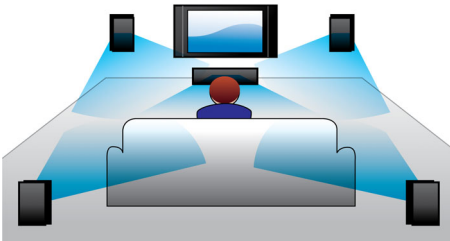

Dolby Digital

Dolby Digital, verdens førende digitale multi-kanal lydstandarder, bygger på de samme principper, som det menneskelige øre anvender til behandling af lyd. Du oplever en fantastisk surround-lyd af høj kvalitet med en realistisk rumvirkning.