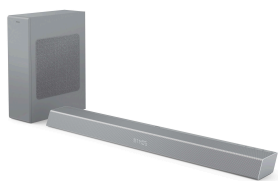

PHILIPS

Barre de son 2.1 avec
caisson de basses sans fil

240 W maxi. Caisson de basses
sans fil.

Dolby Atmos®

Compatible DTS Play-Fi

Se connecte aux assistants vocaux

TAB8505

Un son comme si vous étiez au premier rang

Magnifiez le son de chaque film, événement sportif et playlist. Cette barre de son avec caisson de basses sans fil et Dolby Atmos diffuse des basses de meilleure qualité et des voix plus claires. Elle est également facile à intégrer à une configuration multiroom.

Points forts

Un son comme au cinéma

Cette barre de son apporte une nouvelle dimension sonore à tout ce que vous regardez et à chaque titre que vous aimez. Sa configuration 2.1 canaux enrichit les bandes son, amplifie les effets sonores et clarifie les dialogues. Le caisson de basses sans fil réagit à chaque explosion et chaque pulsation basse fréquence.

Design géométrique distinctif

Cette barre de son se distingue par son design oblique unique et sa discrétion. Les supports de fixation murale inclus vous permettent de la placer où bon vous semble. Grâce à son design compact, le puissant caisson de basses est facile à dissimuler.