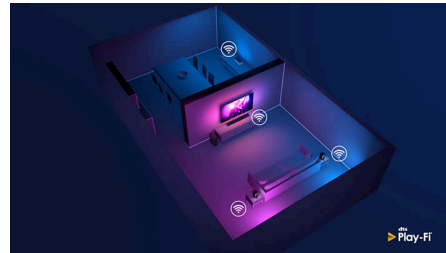

Le son dont vous rêvez pour les contenus que vous aimez

- 2.1 canaux. 200 W RMS. 240 W maxi. (10 % de THD)
- Dolby Atmos. Des émotions sublimes.
- Barre de son intelligente. Un son comme au cinéma.
- Mode Equaliseur Stadium. Les sensations du stade.

Points forts

Un son comme au cinéma

Cette barre de son apporte une nouvelle dimension sonore à tout ce que vous regardez et à chaque titre que vous aimez. Sa configuration 2.1 canaux enrichit les bandes son, amplifie les effets sonores et clarifie les dialogues. Le caisson de basses sans fil réagit à chaque explosion et chaque pulsation basse fréquence.

Dolby Atmos

Des émotions intensifiées, quel que soit le contenu que vous regardez. Cette barre de son compatible Dolby Atmos reproduit aussi bien la profondeur que la hauteur, créant ainsi un son Surround virtuel tridimensionnel qui vous enveloppe.

Play-Fi. Multiroom et bien plus encore.

Grâce à la compatibilité facile de Play-Fi, cette barre de son sera la star de votre installation multiroom. Vous pouvez synchroniser des enceintes compatibles Play-Fi pour un son multiroom ou même créer un véritable système audio Surround, le tout via l'application Philips Sound ou l'application Play-Fi.