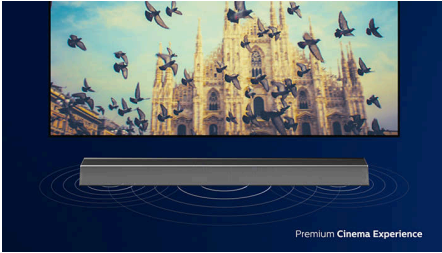

Magnifiez le son de chaque film, événement sportif et playlist. Cette barre de son avec caisson de basses sans fil et Dolby Atmos diffuse des basses de meilleure qualité et des voix plus claires. Elle est également facile à intégrer à une configuration multiroom.

Déballez. Connectez. Utilisez.

- Transfert 4K. Deux entrées HDMI.
- HDMI eARC. Profitez des derniers formats de son Surround.
- Play-Fi. Du son multiroom au son Surround.
- Spotify Connect. Bluetooth®. Apple AirPlay 2. Entrée optique.

Points forts

Un son comme au cinéma

Cette barre de son apporte une nouvelle dimension sonore à tout ce que vous regardez et à chaque titre que vous aimez. Sa configuration 2.1 canaux enrichit les bandes son, amplifie les effets sonores et clarifie les dialogues. Le caisson de basses sans fil réagit à chaque explosion et chaque pulsation basse fréquence.

Dolby Atmos

Des émotions intensifiées, quel que soit le contenu que vous regardez. Cette barre de son compatible Dolby Atmos reproduit aussi bien la profondeur que la hauteur, créant ainsi un son Surround virtuel tridimensionnel qui vous enveloppe.