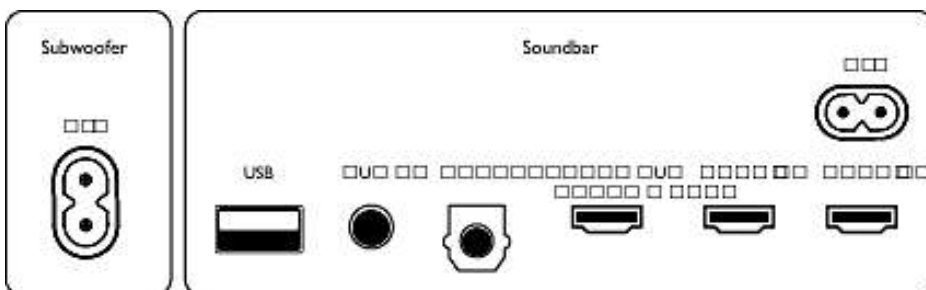

Carton externe

- Longueur: 105.5 cm
- Nombre de produits emballés: 2
- Largeur: 57 cm
- Poids brut: 20 kg
- Hauteur: 18 cm
- GTIN: 1 48 95229 10996 1
- Poids net: 14.4 kg
- Poids à vide: 5.6 kg

Pratique

- Télécommande
- Mode nuit: Non

Compatibilité

- Commande par application sur smartphone/tablette

Alimentation

- Alimentation de l'unité principale: 100-240 V CA, 50/60 Hz
- Alimentation du caisson de basse: 100-240 V CA, 50/60 Hz
- Consommation en veille du caisson de basse: $\leq 0,5 \text{ W}$
- Consommation en veille de l'unité principale: $\leq 0,5 \text{ W}$
- Veille automatique

Dimensions du produit emballé

- Hauteur: 15 cm
- Type d'emballage: Boîte
- Type d'installation en rayon: Disposition
- Largeur: 103 cm
- Profondeur: 42.5 cm
- Nombre de produits inclus: 1
- EAN: 48 95229 10996 4
- Poids brut: 9.3 kg
- Poids net: 7.2 kg
- Poids à vide: 2.1 kg

Accessoires

- Accessoires fournis: Télécommande, 1 pile CR2025, Cordon d'alimentation, Support de fixation murale, Guide de démarrage rapide, Livret de garantie internationale

Design

- Couleur: Argent
- Fixation murale possible

Dimensions

- Unité principale (l x H x P): 900 x 57 x 110 millimètre
- Poids de l'unité principale: 2,4 kg
- Caisson de basses (l x H x P): 122 x 403 x 300 millimètre
- Poids du caisson de basses: 4,8 kg

Vidéo

- Transfert 3D
- Vidéo - améliorations: Transfert de vidéo 4K, Dolby Vision, HDR10, HDR10+, HLG

Date de publication
2024-04-21

Version: 7.2.1

EAN: 48 95229 10996 4

© 2024 Koninklijke Philips N.V.
Tous droits réservés.

Les caractéristiques sont sujettes à modification sans préavis. Les marques commerciales sont la propriété de Koninklijke Philips N.V. ou de leurs détenteurs respectifs.

www.philips.com