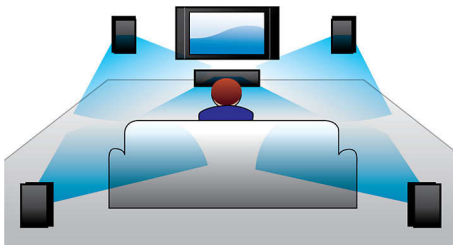

Philips
Система за домашно
кино 5.1

420 W RMS мощност
Възпроизвеждане на DVD
HDMI 1080p

HTS3270

Забележителен съраунд звук с превъзходна яснота

Точно като във филмите

Осигуряваните от тази система висококачествен съраунд звук и подобряване на видеото до HDMI 1080p ви предлагат превъзходни домашни развлечения. Възпроизвеждането от USB устройства, портативни мултимедийни плейъри и почти всички видове дискове ви дава възможност да се наслаждавате без усилие на филми и музика.

Проста настройка и употреба

- EasyLink, за да управлявате всички HDMI CEC устройства с едно-единствено дистанционно

Вдъхнете живот на звука и видеото

- Усъвършенстван усилвател клас D за компактен и мощен звук
- HDMI 1080p подобрява разделителната способност до HD за по-отчетлива картина
- DTS, Dolby Digital и Pro Logic II съраунд звук

Вграден DTS и Dolby Digital декодер премахва нуждата от външен декодер, като обработва всичките шест канала звукова информация, за да осигури пространствено звуково усещане и поразително естествено чувство за реализъм и динамика на обкръжението. Dolby Pro Logic II осигурява петканален звук от произволен източник на стереосигнал.

която може да пренася некомпесирано HD видео и цифрово многоканално аудио, без да се преобразуват до аналогови сигнали, с което се гарантират безупречна картина и качествен звук, с пълно отсъствие на шум.