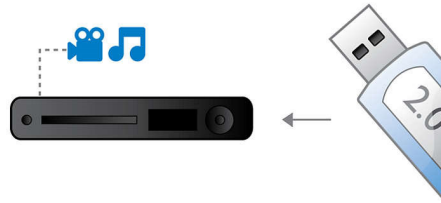

Вграден DTS и Dolby Digital декодер премахва нуждата от външен декодер, като обработва всичките шест канала звукова информация, за да осигури пространствено звуково усещане и поразително естествено чувство за реализъм и динамика на обкръжението. Dolby Pro Logic II осигурява петканален звук от произволен източник на стереосигнал.

Усъвършенстван усилвател клас D

Усъвършенстван усилвател клас D за компактен и мощен звук

HDMI 1080p

HDMI подобряването на видеото до 1080p осигурява кристално ясно изображение. Филмите със стандартна разделителна способност вече могат да се изживеят в истинска HD разделителна способност - така се гарантира по-добра детайлност и повече реализъм в картината. Прогресивното сканиране (обозначавано с "p" в "1080p") премахва преобладаващата на телевизионния екран редова структура, с което също се осигуряват безкомпромисно резки изображения. На всичко отгоре, HDMI представлява пряка цифрова връзка,

която може да пренася некомпесирано HD видео и цифрово многоканално аудио, без да се преобразуват до аналогови сигнали, с което се гарантират безупречна картина и качествен звук, с пълно отсъствие на шум.

Връзка с високоскоростен USB 2.0

Универсалната серийна шина или USB е стандарт за протокол за свързване на компютри, периферия и потребителска електроника. Устройствата с високоскоростен USB имат скорост на пренос на данни до 480 Mbps - срещу скромните 12 Mbps на тези с първоначалния USB интерфейс. С връзката с високоскоростен USB 2.0 всичко, което трябва да направите, е да включите USB устройството, да изберете филма, музиката или снимките и да ги гледате и слушате.