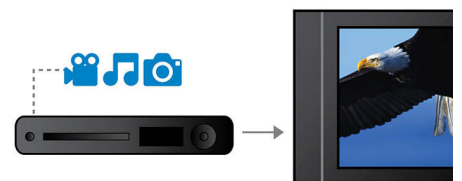

Възпроизвежда всичко

Възпроизвеждайте практически всеки мултимедийен формат - бил той WMV, DivX, MP3 или JPEG. Убедете се в ненадминатото удобство на големите възможности за възпроизвеждане и в лукса да показвате мултимедийните си файлове на телевизора или на системата за домашно кино - в уютната обстановка на вашата дневна.