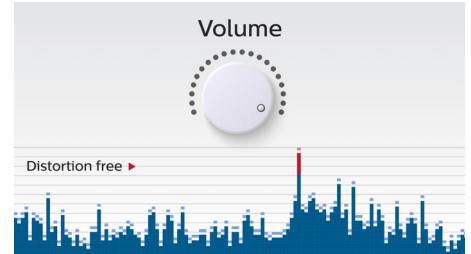

無線音樂串流

藍牙是一種短距離無線通訊技術，穩健強勁，符合能源效益，讓您與 iPod/iPhone/iPad 或其他藍牙裝置（例如智能手機、平板電腦，甚至筆記型電腦）輕鬆進行無線連接。這樣您就可以輕鬆透過此喇叭無線享受您最喜愛的音樂、影片或遊戲的音效。

防失真功能

防失真功能讓您以更大音量播放音樂，並保持優質音效，即使於低電量時亦可以，接受多種輸入訊號，由 300mV 至 1000mV，並避免喇叭音質受失真影響。內置功能監察經過放大器時的音樂訊號，於放大器的範圍內保持峰值，防止音訊因迅速而導致失真，並不會影響音量。便攜式喇叭複製音樂峰值的能力會隨著電量而下降，但防失真功能可減少因低電量而造成的峰值下降，讓您享受無失真的音樂。