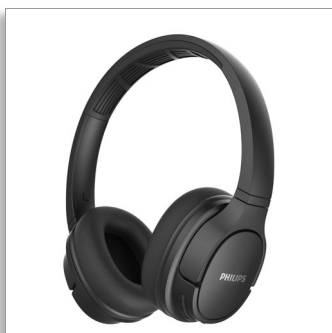

Philips
Bezdrôtové slúchadlá

40 mm budiče/zatvorené vzadu

Na uši
Odolné voči potu/vodotesné

TASH402BK

Bud'te štýloví.

Bez ohľadu na to, ako teplo vám bude.

Prekonajte svoj osobný rekord vďaka týmto bezdrôtovým športovým slúchadlám na uši, ktoré sú odolné proti potu. Sú ľahké a pohodlné a na jedno nabitie vám poskytnú až 20 hodín prehrávania. Vďaka chladiacim vankúšikom náušnikov zostanete sústredení, aj keď vám začne byť horúco.