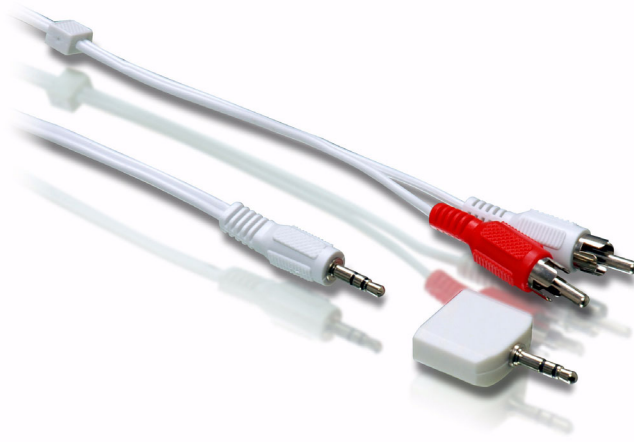

Philips
Universele kabel

Stereo Y-adapter

1,8 m

SJM2106H

Sluit uw MP3-speler aan op uw stereo

Geniet van uw digitale muziek met uw stereosysteem thuis. Laat die luidsprekers knallen!
Inclusief een splitter van 3,5 mm waarmee u een tweede hoofdtelefoon kunt aansluiten.

Twee manieren om uw muziek te delen

- Y-aansluiting om muziek af te spelen via uw stereo of TV thuis
- Muziek delen met de splitter

PHILIPS
sense and simplicity

Universele kabel
Stereo Y-adapter 1,8 m

SJM2106H/10

Kenmerken

Y-aansluiting

Met deze kabel kunt u uw digitale muzikspeler op uw stereosysteem of TV thuis aansluiten en de muziek via de luidsprekers beluisteren.

Splitter

Deel uw digitale muziek door een extra hoofdtelefoon aan te sluiten.