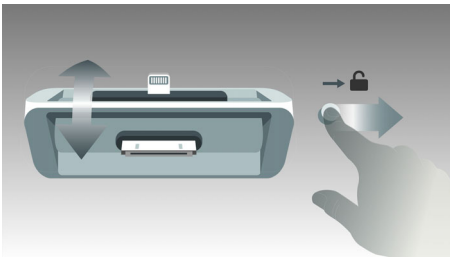

Le design qui s'accorde avec votre intérieur

- Possibilité de montage mural pour plus de liberté
- Conception compacte qui s'adapte à tous les intérieurs et tous les modes de vie

PHILIPS

Points forts

Appairage de plusieurs appareils

La transmission du son sans fil via Bluetooth® est de plus en plus courante dans le monde de l'audio, mais la plupart des systèmes compatibles Bluetooth® autorisent la connexion d'un seul appareil à la fois. L'appairage de plusieurs appareils vous permet de connecter jusqu'à trois appareils et de basculer entre eux de manière instantanée.

Double dock pour charger et diffuser la musique

La station d'accueil innovante Philips Double dock avec connecteurs Lightning et 30 broches charge n'importe quel appareil Apple et diffuse sa musique. Associant un style raffiné à une fonctionnalité simplissime, elle vous permet de basculer entre les deux connecteurs en un clin d'œil. Écoutez vos morceaux favoris quel que soit l'appareil Apple sur lequel ils sont enregistrés.

Système d'enceintes Bass Reflex

Ce système génère des basses profondes via une enceinte compacte. À la différence d'un système d'enceintes classique, il est doté d'un caisson de basses aligné acoustiquement sur le haut-parleur de graves afin d'optimiser les basses fréquences du système. Vous obtenez des basses plus profondes avec une moindre distorsion. Ce système est basé sur la résonance des masses d'air dans le caisson de basses pour provoquer des vibrations comme dans un haut-parleur de graves classique. Les basses fréquences sont étendues et créent une nouvelle dimension de basses.