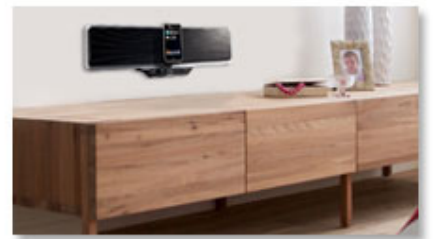

Fixation murale

Combinaison parfaite d'un design ultraplat et flexible, votre système audio Philips a été soigneusement conçu pour se fondre dans votre intérieur. Le système audio est doté d'un support permettant de le placer en toute sécurité sur une étagère ou un meuble. Vous pouvez également le fixer au mur en toute liberté.