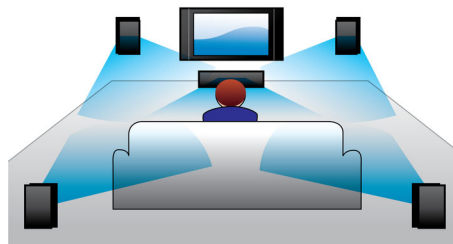

DTS, DolbyDigital, ProLogic II

Встроенный DTS и Dolby Digital декодер, исключая необходимость внешнего декодера и обрабатывающий все шесть каналов аудиоинформации. Обеспечивает ощущение объемного звука и поразительно естественное чувство обстановки и динамичного реализма. Декодер Dolby Pro

HTS5550/51

Logic II дает пять каналов объемной обработки звука от любого стереофонического источника.