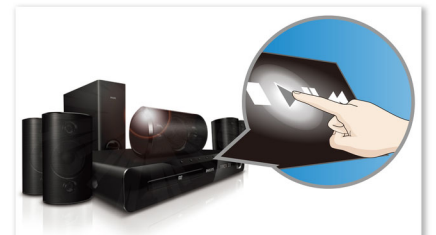

Блестящее глянцевое покрытие

Блестящее глянцевое покрытие с уникальным сенсорным управлением