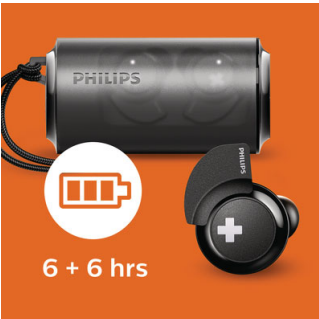

เวลาใช้งาน 6 + 6 ชม.

ด้วยเวลาใช้งาน 6 ชั่วโมง
คุณมีพลังงานมากพอที่จะเล่นเพลงได้ยาวนาน
การเชื่อมต่อกับเคสชาร์จทำให้คุณใช้งานได้มาก
ขึ้นอีก 6 ชั่วโมง