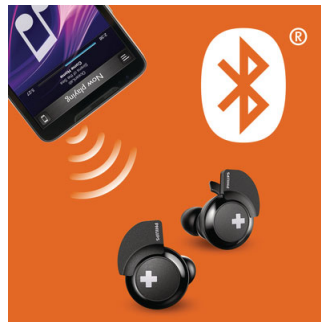

Bluetooth

จับคู่หูฟังของคุณกับอุปกรณ์ Bluetooth อื่นๆ
ได้อย่างง่ายดายเพื่อการฟังเพลงแบบไร้สาย