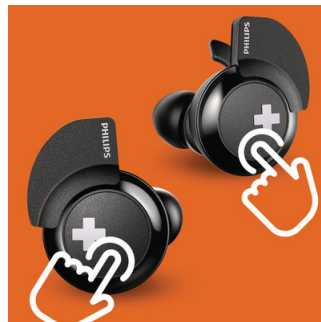

ปุ่มควบคุม

การควบคุมเพียงไม่กี่คลิก ด้วยการกดครั้งเดียว
สองครั้ง
และสามครั้งทำให้สามารถเปิดใช้งานคุณสมบัติ
ที่แตกต่างในโหมดที่แตกต่างกัน

SHB4385BK/00

เพื่อการควบคุมที่ง่ายไม่ว่าคุณจะเล่นเพลงหรือรั
บสาย