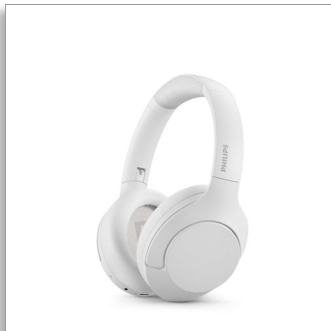

Philips
Casque sans fil

Suppression du bruit Pro

Jusqu'à 60 heures de lecture
Bluetooth multipoint
Commande tactile

TAH8506WT

Style élégant. Un son génial.

Rendez chaque jour génial avec cet élégant casque d'écoute supra-auriculaire sans fil. Un son exceptionnel et une suppression avancée du bruit vous permettent de plonger dans chaque liste de lecture et baladodiffusion. Vous avez besoin de discuter? Vous profitez également d'appels clairs.

Un son génial, un style élégant

- Modèle élégant avec suppression du bruit Pro
- Son clair pour les appels
- Haut-parleurs de 40 mm produisant un son exceptionnel

Connexions simples. Utilisation simple.

- Bluetooth multipoint. Connectez plusieurs appareils
- Branchez-le pour obtenir un son haute résolution
- Jusqu'à 60 heures de lecture*
- Commandes tactiles. Appuyez sur ON ou OFF

Faits pour vous

- Léger et confortable
- L'étui rigide d'apparence intelligente protège le casque d'écoute
- Application Philips Headphones. Son personnalisé et plus encore

Un son génial

Les haut-parleurs de 40 mm parfaitement réglés offrent une grande quantité de détails et de basses pour chaque chanson ou baladodiffusion. Vous pouvez même utiliser le câble inclus pour profiter des fichiers audio haute résolution disponibles sur votre service de diffusion en continu préféré. Lorsque vous n'écoutez rien, l'étui rigide et attrayant protège le casque d'écoute.