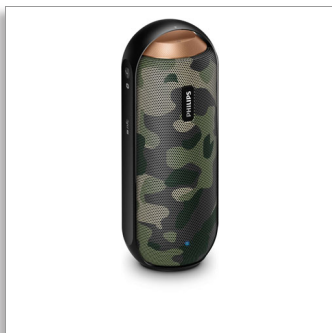

Philips
портативная
беспроводная АС

Технологии Bluetooth® и NFC

Влагонепроницаемый
Аккумулятор
Камуфляжный цвет

BT6000C

Величие в деталях

Глубокий объемный звук 360°

Эту АС можно устанавливать в любое положение, как горизонтальное, так и вертикальное. Объемный глубокий звук 360°, прочный влагозащитный корпус, беспроводная передача музыки — все, что нужно для естественного и теплого звучания в любых условиях.