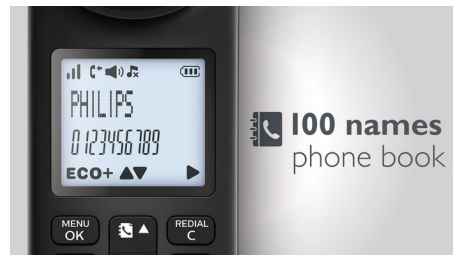

Telefonní seznam na 100 jmen

Telefonní čísla nejbližších mějte vždy po ruce: Uložte až 100 oblíbených kontaktů do telefonního seznamu.

Bezproblémové nabíjení

Nabíjení telefonu z obou stran