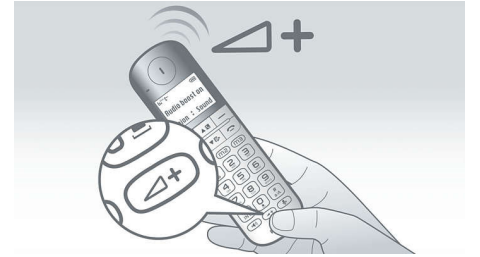

Günümüzde çoğu kişinin birden fazla telefon numarası var. Kişi listemiz, telefon kişilerini yönetmenizi kolaylaştırır. Ev, iş veya mobil gibi üç farklı alan adından birini seçerek iki telefon numarası kaydedebilirsiniz.

16 saate kadar konuşma süresi

Tek şarjla 16 saate kadar konuşma süresi

Görüntülü zil

Görüntülü zil yanıp sönmeye gelen aramaları bildirir

Ses düzeyi artırma

Bazen sizi arayan kişinin biraz daha yüksek sesle konuşmasını istiyor musunuz? Ses düzeyi artırma tuşuyla tek dokunuşla ses düzeyini anında kulaklıklarda 12 dB* ve eller serbest hoparlörde 8 dB* üzerine artırabilirsiniz. Böylece her kelimeyi ve sesi yüksek ve net bir şekilde duyabilirsiniz. Artık konuşmalarda yanlış anlaşılma olmayacak. *ölçüm en düşük ses düzeyi ile maksimum artırılan ses düzeyine göre yapılmıştır. Ses düzeyi artırma tuşuna ilk basıldığında kullanıcıların ahizeyi kulaklarına yakın tutmaması önerilir. Arama sonlandırıldığında artırılan ses düzeyi normale döner.