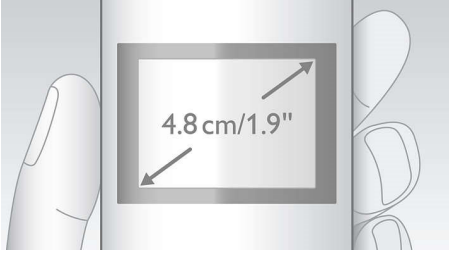

Akıllı, sade ve kullanımı kolay

- Telesekretere 30 dakikaya kadar mesaj kaydedilebilir
- Tek şarjla 16 saate kadar konuşma süresi
- Kolay okunan ekstra büyük ekran ve karakterler
- 4,8 cm (1,9 inç) yüksek kontrastlı grafik ekran
- Etkinlik LED'i şarj etmeyi veya arama/mesaj durumunu gösterir
- Bir kişiye 2 numara atayabilmek için iki giriş alanı
- Gelişmiş gizlilik: kara liste, sessiz mod, arama yasaklama*
- 3 doğrudan bellek tuşuyla sevdiğinizizi anında arayın
- Karanlık odada hızlı erişim için tuş takımı arka ışığı
- Görüntülü zil yanıp sönerek gelen aramaları bildirir
- Arayan Numarayı Gösterme özelliği - arayan kişiyi her zaman görebilmeniz için*

XL4952DS/38

Özellikler

4,8 cm (1,9 inç) grafik ekran

4,8 cm (1,9 inç) beyaz arka ışıklı, yüksek kontrastlı grafik ekran

Gelişmiş gizlilik ayarları*

Kara liste, belirli numaralardan veya belirli rakamlarla başlayan numaralardan gelen aramaları engeller. 4 set numarayı engelleyebilirsiniz. Her numara seti 1 ila 24 basamaktan oluşabilir. Bu numaralarla başlayan veya bu 4 Arayan numarasına ait bir arama geldiğinde telefon çalmaz. Sessiz modu kullanarak belirli zamanlarda zil seslerini devre dışı bırakabilirsiniz. Arama yasaklama ile belirli basamaklarla başlayan numaraların aranmasını engelleyerek yüksek telefon faturalarından kurtulursunuz. Anonim Arama, gizli numaralardan gelen aramaları engeller. Telefon çalmaz.