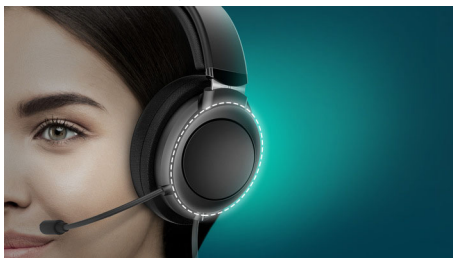

封闭式声学后盖设计

封闭式声学后盖结构专为消除任何不必要的漏音并保留声音细节而设计。