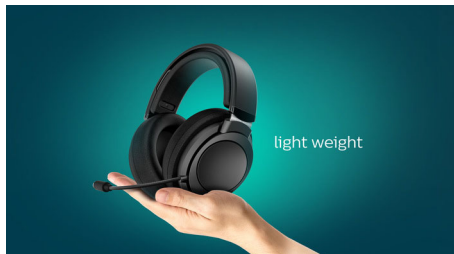

轻便的耳罩式设计

轻便的耳罩式设计, 可调节头带和柔软耳垫, 确保完全贴合, 长时间佩戴也倍感舒适。