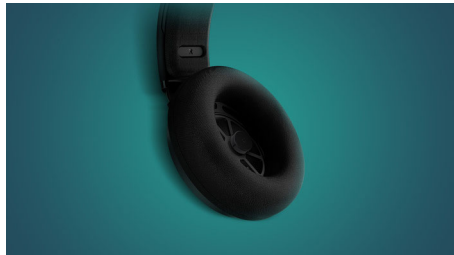

舒适的耳垫

舒适的耳垫, 长时间佩戴更舒适

凉爽耳罩设计

耳罩由凉爽材料制成, 角度可调, 舒适度更出众。