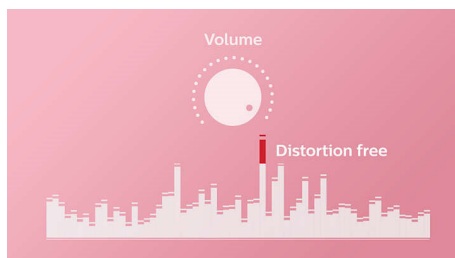

PHILIPS

Points forts

Anti-clipping function_BT55

Le filtre anti-distorsion vous permet d'écouter de la musique plus fort sans baisse de qualité, même lorsque la batterie est presque déchargée. Elle accepte les signaux d'entrée compris entre 300 mV et 1 000 mV, et évite que la distorsion n'endommage vos enceintes. Cette fonction intégrée contrôle le signal musical transmis par l'amplificateur en faisant en sorte que les pics restent dans la gamme de fréquences de l'amplificateur, afin d'éviter la distorsion due à l'écrêtage sans affecter le volume. La capacité d'une enceinte portable à