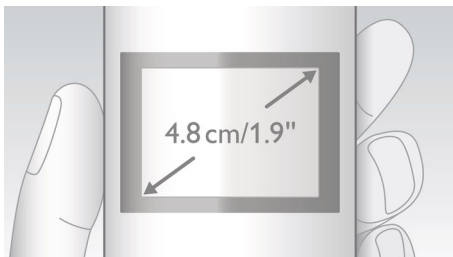

### Grafický displej 4,8 cm (1,9")

Grafický displej 4,8 cm (1,9") s vysokým kontrastem a bílým podsvícením