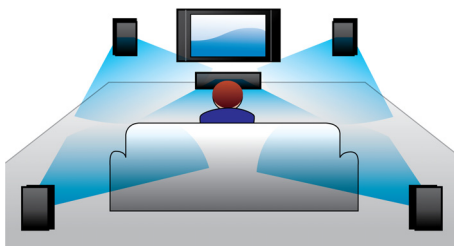

Přednosti

Dolby Digital

Špičkové digitální vícekanálové zvukové standardy Dolby Digital využívají toho, jak lidské ucho přirozeně zpracovává zvuk. Proto si vychutnáte kvalitní prostorový zvuk s realistickými prostorovými posuny.