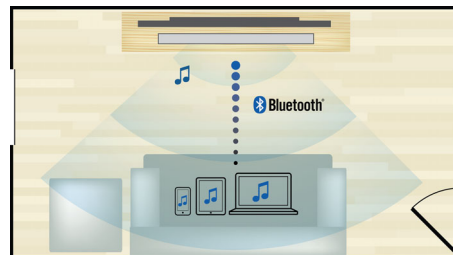

Transmissão sem fios via Bluetooth

Transmissão música sem fios via Bluetooth a partir dos dispositivos música