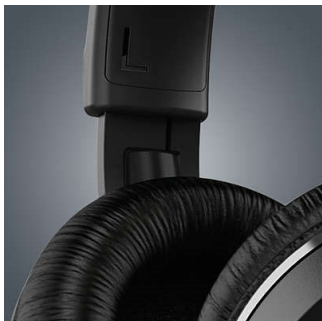

Оголовье и чашки наушников регулируются

Эргономичный дизайн этих наушников обеспечивает идеальную посадку благодаря регулировке чашек наушников и оголовья. Полноценный комфорт и надежность в дороге.