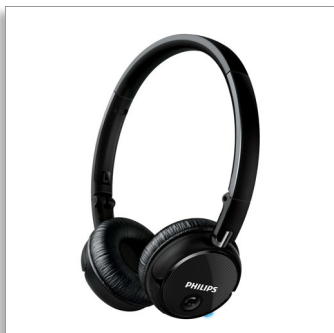

Philips  
Беспроводные наушники  
Bluetooth®

40-мм излучатели, закрытая  
конструкция  
Накладные

SHB6250

### Мощное звучание без проводов

- 40-мм излучатели с неодимовыми магнитами гарантируют глубокие басы и четкое звучание
- Закрытая акустическая система для оптимальной шумоизоляции