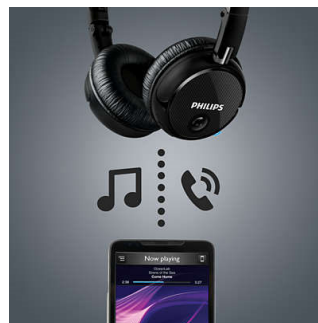

Беспроводная музыка, общение

Просто выполните сопряжение смартфона с наушниками через Bluetooth — и наслаждайтесь кристально чистым звучанием при совершении вызовов и прослушивании музыки без проводов. Удобные кнопки позволяют одним касанием управлять воспроизведением, принимать входящие и совершать исходящие вызовы.

Совместимость с Siri/Google Now

Последняя модель наушников Philips Bluetooth совместима с Siri и Google Now, что обеспечивает еще более удобное использование виртуального помощника. Для включения Siri на iPhone или Google Now на устройстве Android необходимо просто нажать кнопку на чашках наушников.