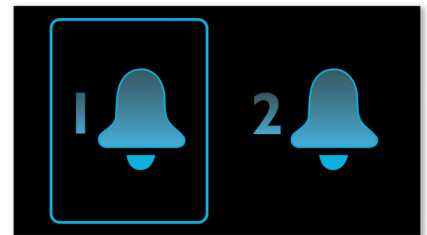

Двоен будилник

Аудио системата Philips позволява задаване на две аларми. Задайте един час за вашето събуждане и друг - за събуждане на човека до вас.