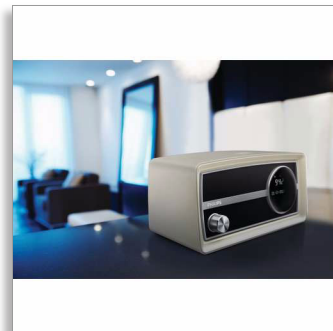

Philips
Оригинален
минирадиоапарат

DAB+, FM

Двоен будилник, кухненски
таймер
Аудио вход
3 W

OR2200M

Бъдете модерни с този оригинален минирадиоапарат

с DAB+ и FM радио

Този оригинален минирадиоапарат Philips ви предлага по-качествен звук. Със система басрефлексни високоговорители, съвместим с DAB+ и FM, и с голям LCD дисплей с подсветка, за да виждате лесно при слаба светлина. Вграденият кухненски таймер е едно допълнително удобство.

Радио със звук с висока вярност

- Съвместим с DAB+ и FM за най-добро приемане на радиосигнала
- Забавлявайте се с повече канали, с възможността за настройка на 20 DAB и 20 FM станции

Лесна употреба

- Автоматичната синхронизация на часа гарантира точно време без проблеми
- Голям задно осветен LCD дисплей за лесно гледане при слаба светлина
- Вграден таймер с обратно отброяване за удобство в кухнята
- Аудио вход за лесно възпроизвеждане на музиката от портативни устройства

PHILIPS

Оригинален минирадиоапарат
DAB+, FM Двоен будилник, кухненски таймер, Аудио вход, 3 W

OR2200M/10

Акценти

Съвместим с DAB+ и FM

Съвместим с DAB+ и FM за най-добро приемане на радиосигнала

Автоматична синхронизация на часа

Голям задно осветен LCD дисплей

Задно осветеният LCD дисплей осигурява лесно гледане и работа при слаба светлина и дава ясна информация с един поглед.

Вграден таймер с обратно отброяване

Този радиочасовник предлага максимално удобство за ежедневието. С вградения таймер с обратно отброяване можете да следите процеса на готвене, за да се справите успешно и безопасно. Вместо да стоите до печката, сега можете да погледате телевизия или да свършите нещо друго в дома си. А когато зададеното време изтече, ще се включи звънец, за да ви напомни, че ястието е готово за сервиране.