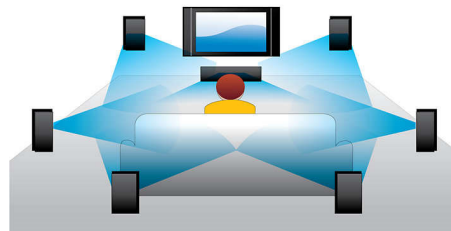

Dolby TrueHD

Dolby TrueHD обеспечивает высококачественное звучание при воспроизведении дисков Blu-ray. Качество воспроизводимого звука поистине неотлично от студийного, вы сможете услышать именно то, что создатели записи хотели до вас донести. Аудиоформат высокого разрешения Dolby TrueHD обеспечит максимум впечатлений от систем домашнего развлечения.