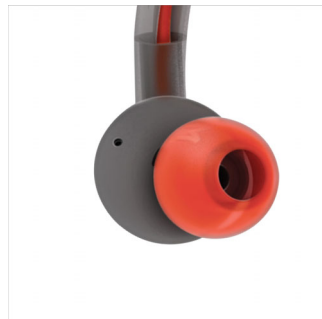

พลังเสียงทุ้มหนักแน่น

จะมีอะไรดีไปกว่าบทเพลงที่หนักแน่นให้คุณได้สนุกไปพร้อมๆ กับจังหวะการออกกำลังกายด้วยชุดหูฟัง ActionFit เสียงเพลงของคุณจะเต็มเปี่ยมด้วยพลังแห่งเสียงเบสที่ทุ้มลึกและเป็นแบบไดนามิก ที่จะแต่งเติมจังหวะให้แก่งทุกกิจกรรมของคุณ เพื่อมอบประสบการณ์ที่ดื่มด่ำมากยิ่งขึ้นสำหรับคุณ