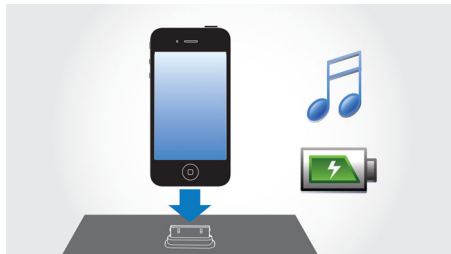

Snadné použití

- Digitální tuner se 20 předvolbami pro mimořádné pohodlí
- Jeden dálkový ovladač pro systém i zařízení iPod
- Kompaktní provedení

PHILIPS

Přednosti

Dynamic Bass Boost

Zvýraznění basů Dynamic Bass Boost zajišťuje maximální zážitek při poslechu hudby zvýrazněním basové složky v celém rozsahu nastavení hlasitosti – od nízké po vysokou – stačí jen stisknout tlačítko! Reprodukce basových tónů s nízkými kmitočty je obvykle při nízké hlasitosti nevýrazná. Toto omezení lze potlačit zapnutím zvýraznění basů Dynamic Bass Boost, která zvýší úroveň basů tak, aby byla zajištěna optimální reprodukce i při snížení hlasitosti.

Reproduktory s konstrukcí Bass Reflex

Reproduktorové soustavy s konstrukcí Bass Reflex zajišťují reprodukci hlubokých basů i pomocí malé reproduktorové soustavy. Od konvenčních reprosoustav se liší přidáním basového průduchu pro hluboké tóny, který je akusticky vyladěn tak, aby spolu s basovým reproduktorem poskytoval optimální výkon soustavy na nízkých kmitočtech. Výsledkem jsou hlubší s menším zkreslením. Principem je rezonance vzduchové hmoty v basovém průduchu podobně jako u běžného reproduktoru. V kombinaci s výkonem basového reproduktoru

poskytují soustavy tohoto typu zcela nový rozměr reprodukce zvuku na nejnižších kmitočtech.

Přehrávejte a nabíjete iPod/iPhone

Užijte si svou oblíbenou hudbu ve formátu MP3 při nabíjení svého zařízení iPod/iPhone. Díky umožňují připojení vašeho přenosného zařízení přímo k dokovacímu zábavnímu systému, takže můžete poslouchat svoji oblíbenou hudbu se skvělým zvukem. Při přehrávání také nabíjejí vaše zařízení iPod/iPhone, takže si můžete vychutnávat hudbu a nemusíte mít obavy, že se vašemu přenosnému přehrávači vybijí baterie. Dokovací zábavní systém automaticky nabíjí vaše přenosné zařízení, jakmile je v doku.