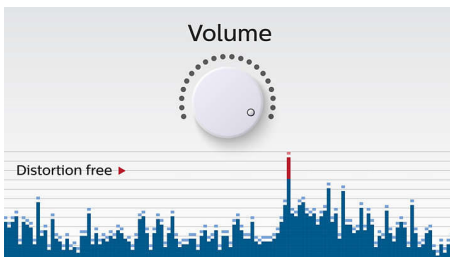

Filtre anti-distorsion

Le filtre anti-distorsion vous permet d'écouter de la musique plus fort sans baisse de qualité, même lorsque la batterie est presque

déchargée. Elle accepte les signaux d'entrée compris entre 300 mV et 1 000 mV, et évite que la distorsion n'endommage vos enceintes. Cette fonction intégrée contrôle le signal musical transmis par l'amplificateur en faisant en sorte que les pics restent dans la gamme de fréquences de l'amplificateur, afin d'éviter la distorsion due à l'écrêtage sans affecter le volume. La capacité d'une enceinte portable à reproduire les pics sonores diminue avec le niveau de charge de la batterie, mais le filtre anti-distorsion réduit les pics causés par ce faible niveau.

Microphone intégré

Avec son micro intégré, cette enceinte permet également de prendre des appels en mains libres. Lorsque l'on vous appelle, la musique est mise en pause, et vous pouvez parler via l'enceinte. Réalisez une conférence téléphonique au travail, ou appelez un ami pendant une soirée. Quelles que soient les circonstances, vous ne serez pas déçu.

BT100P/27