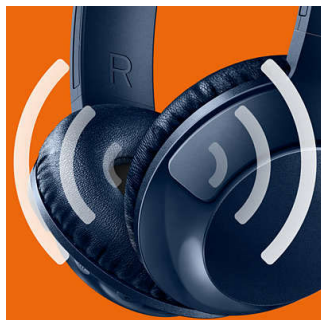

Graves grandes e ousados

São graves grandes e potentes, que lhe permitem realmente sentir o ritmo. Não se deixe enganar pelo design elegante: os diafragmas especialmente afinados e as aberturas de graves produzem frequências ultrabaixas para criar uma assinatura de som BASS+ única.