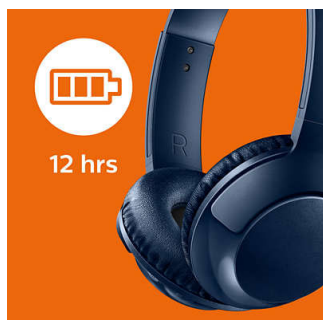

Sem fios

- Tecnologia Bluetooth sem fios
- A bateria recarregável proporciona até 12 horas de tempo de reprodução
- Cabo de carregamento USB

Mais graves

- Graves grandes e ousados que se podem sentir
- Colunas com 32 mm de diâmetro
- Excelente isolamento de som para uma melhor experiência de audição

PHILIPS

Auscultadores on-ear sem fios com microfone
Diafragmas de 32 mm/posterior fechada On-ear, Proteções suaves para os ouvidos, Totalmente dobrável

SHB3075BL/00

Destaques

Tempo de reprodução de 12 horas

Com 12 horas de tempo de reprodução, terá carga suficiente para manter a música em reprodução durante todo o dia.

Diafragmas de 32 mm

Auscultadores com função BASS+ com diafragmas de altifalante de 32 mm, que produzem graves grandes e potentes.