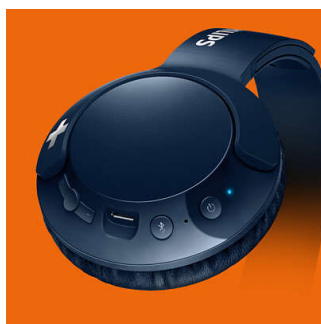

Adaptação ajustável

Desenhados para uma adaptação perfeita, os auscultadores BASS+ incluem proteções para os ouvidos rotativas e um aro para a cabeça ajustável para garantir um excelente ajuste para todos os utilizadores.

Graves grandes e ousados

São graves grandes e potentes, que lhe permitem realmente sentir o ritmo. Não se deixe enganar pelo design elegante: os diafragmas especialmente afinados e as aberturas de graves produzem frequências ultrabaixas para criar uma assinatura de som BASS+ única.

Bluetooth

Emparelhe facilmente os seus auscultadores com qualquer dispositivo Bluetooth para ouvir música sem fios.

Botões de controlo

Os botões de controlo na proteção direita permitem-lhe controlar música e chamadas com um toque.

Totalmente dobrável

Com o seu design totalmente dobrável, os auscultadores BASS+ são fáceis de dobrar e de guardar, tornando-se o seu companheiro de viagem ideal.

Chamadas em mãos livres

Chamadas convenientes em mãos livres com microfone e Bluetooth® 4,1