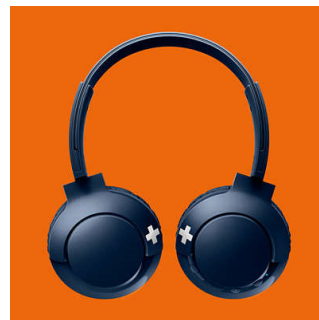

Bluetooth

Emparelhe facilmente os seus auscultadores com qualquer dispositivo Bluetooth para ouvir música sem fios.

Botões de controlo

Os botões de controlo na proteção direita permitem-lhe controlar música e chamadas com um toque.

Totalmente dobrável

Com o seu design totalmente dobrável, os auscultadores BASS+ são fáceis de dobrar e de guardar, tornando-se o seu companheiro de viagem ideal.

Chamadas em mãos livres

Chamadas convenientes em mãos livres com microfone e Bluetooth® 4,1