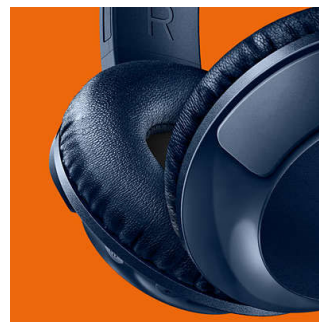

Proteções macias

As proteções macias e respiráveis para as orelhas oferecem um excelente conforto durante audições prolongadas.