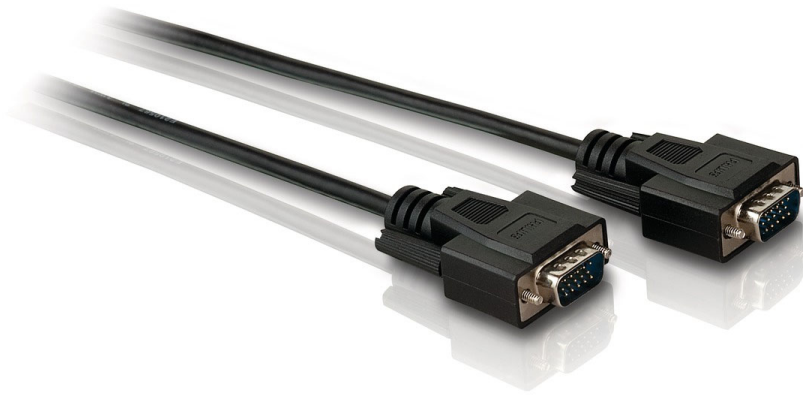

Philips
Cablul de monitor SVGA

1,8 m
Negru

SWX2112

Conectați-vă computerul la monitor

Imagine SVGA

Cablul de înaltă calitate maximizat pentru imagine de înaltă definiție

Bucură-te de o calitate superioară a imaginii

- Fabricat la calitate ridicată

Bucură-te de o rezistență sporită

- Conectori rezistenți la coroziune
- Carcasă flexibilă din PVC
- Capete turnate pentru o rezistență sporită
- Reducerea uzurii cauciucului

Instalare simplă

- Șuruburi cu cap moletat turnate

PHILIPS

Specificații

Cutie interioară

- EAN: 87 12581 50597 4
- Greutate brută: 0,74 kg
- Cutie interioară (L x L x Î): 24,5 x 10,5 x 15,5 cm
- Greutate netă: 0,568 kg
- Număr de ambalaje: 4
- Greutate proprie: 0,172 kg

Repere

Șuruburi cu cap moletat turnate

Răsuciți conectorii ușor, cu ajutorul degetelor. Nu este nevoie de șurubelniță sau alte scule.

Capete turnate

Capetele turnate previn uzura și prelungesc durata de viață a cablului.