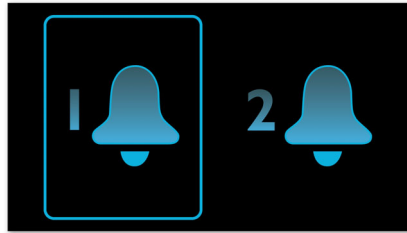

雙重響鬧

Philips 音響系統配備兩種不同的鬧鐘時間。將其中一種鬧鐘時間設為自己的起床鬧鐘, 另一種設為同床伴侶的起床鬧鐘。