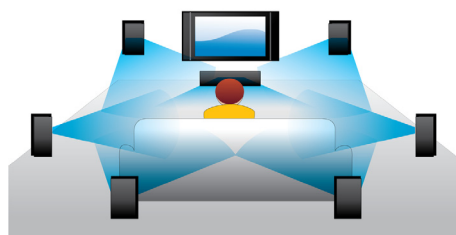

Dolby TrueHD

Technologie Dolby TrueHD nabízí zvuk nejvyšší kvality na discích Blu-ray. Reprodukovaný zvuk je téměř nerozlišitelný od studiového masteru, takže slyšíte to, co jste podle tvůrců slyšet měli. Standard Dolby TrueHD dovršuje zážitek z poslechu hudby HD.