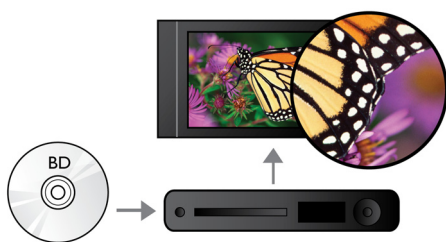

Univerzální umístění

- Lze umístit na stůl nebo namontovat na stěnu
- Svislé umístění přehrávačů přináší estetiku a úsporu místa

Více informací

- Přehrávání disků Blu-ray pro ostrý obraz v plném rozlišení HD 1080p
- Certifikace DivX Plus HD pro přehrávání DivX ve vysokém rozlišení
- Zvýšení rozlišení DVD videa přes rozhraní HDMI na 1080p pro obraz v rozlišení blízkém HD
- Televizor Full HD 1080p pro ostrý obraz

Slyšte více

- Dolby TrueHD pro vysoce věrný zvuk
- DTS 2.0 digitální výstup

PHILIPS

Přednosti

Vychutnejte si filmy a hudbu

Vychutnejte si všechny filmy a hudbu z CD a DVD

Přehrávání disků Blu-ray

Disky s technologií Blu-ray mají dostatečnou kapacitu pro uložení dat ve vysokém rozlišení, spolu s obrázkem v rozlišení 1 920 x 1 080, které je dáno standardem High Definition. Filmové scény ožívají blízkými detaily, pohyb je plynulý a obraz křišťálově čistý. Blu-ray také zajišťuje prostorový zvuk mimořádné kvality – zvukový zážitek se nedá rozlišit od reality. Velká úložná kapacita disků Blu-ray umožňuje přidat další interaktivní funkce. Hladký přechod na jiná místa během přehrávání a další vzrušující vlastnosti (například vyskakovací nabídky) obohacují domácí zábavu o zcela nový rozměr.

Certifikace DivX Plus HD

Formát DivX Plus HD v přehrávači Blu-ray nebo DVD nabízí to nejnovější z technologie

DivX: budete si moci vychutnat videa a filmy z internetu ve vysokém rozlišení přímo v televizoru Philips HDTV nebo v počítači. DivX Plus HD podporuje přehrávání obsahu DivX Plus (H.264 HD video s vysoce kvalitním zvukem AAC ve složce souborů MKV) a také předchozí verze formátu DivX video až do rozlišení 1080p. Formát DivX Plus HD vám přinese digitální video ve skutečně vysokém rozlišení.

Dolby TrueHD

Technologie Dolby TrueHD nabízí zvuk nejvyšší kvality na discích Blu-ray. Reprodukovaný zvuk je téměř nerozlišitelný od studiového masteru, takže slyšíte to, co jste podle tvůrců slyšet měli. Standard Dolby TrueHD dovršuje zážitek z poslechu hudby HD.