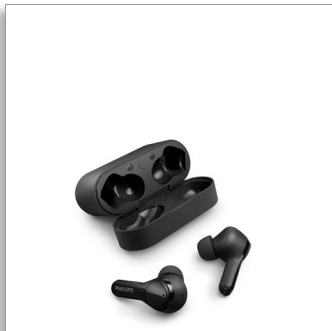

Philips
Истински безжични
слушалки

Богат звук

Ясно качество на разговора
IPX5 водоустойчивост
До 26 часа време на
възпроизвеждане

TAT3217BK

Богат звук, където и да отидете

Наслаждавайте се на богат звук за вашата музика и кристалноясни обаждания с тези истински безжични слушалки. Удобни, надеждни и с калъф за зареждане, който се побира в джоба ви! IPX5 устойчиви на пръски и изпотяване с 26 часа време на възпроизвеждане.

Малкият калъф за зареждане предлага 26 ч време на възпроизвеждане

- 6 часа време за възпроизвеждане. 15-минутно бързо зареждане за допълнителен час
- Калъфът предоставя 20 часа допълнително време на възпроизвеждане
- Калъф за зареждане с USB-C с джобен размер
- IPX5 устойчиви на пръски и изпотяване

Богат звук. Ергономичен дизайн

- Сигурно и удобно прилягане в ухото
- 3 допълнителни чифта силиконови тапи (големи, средни, малки)
- 10 мм неодимови мембрани за богат звук
- Специализирана поддръжка за приложението Philips Headphones