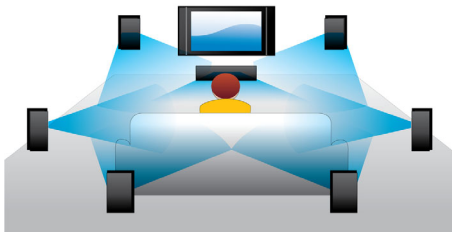

Koble deg til, og nyt all underholdningen

- Se YouTube-videoer direkte på storskjerm-TVen*

PHILIPS

Høydepunkter

Blu-ray-3D-plateavspilling

Full HD 3D gir illusjonen av dybde slik at du får en bedre og mer realistisk kinoopplevelse hjemme. Forskjellige bilder for venstre og høyre spilles inn i full HD-kvalitet med 1920 x 1080 og spilles av vekselvis på skjermen med høy hastighet. Ved å se på disse bildene med spesielle briller som er tidsinnstilt slik at de åpner og lukker venstre og høyre linse synkront med de vekslende bildene, får du en full HD 3D-opplevelse.

Dolby TrueHD

Dolby TrueHD gir den fineste lyden fra Blu-ray-plateene. Gjengitt lyd kan nesten ikke skjernes fra masterlyden fra studioet. Du hører det produsenten vil at du skal høre. Dolby TrueHD gjør HD-underholdningsopplevelsen komplett.

DVD-videooppskalering

HDMI 1080p-oppskalering gir bilder som er krystallklare. DVD-filmer i standarddefinisjon kan nå nytes i sann høydefinisjonsoppløsning. Det gir flere detaljer og mer virkelighetstro bilder. Progressive Scan (representert med "p" i "1080p") eliminerer linjestrukturen som er vanlig på TV-skjermer. Det garanterer utrolig skarpe bilder. Og til slutt lager HDMI en direkte digital forbindelse som kan føre ukomprimert digital HD-video i tillegg til digital flerkanals lyd, uten konverteringer til analoge signaler. Dette gir perfekt bilde- og lyd kvalitet, fullstendig fri for støy.

Miracast™

Miracast™ er en trådløs node-til-node screencastingstandard formet via direkte Wi-Fi-tilkoblinger. Du får forenklet brukergrensesnitt som skjermspilling fra den bærbare enheten til en større skjerm gjennom en Miracast™-sertifisert enhet. Det er ingen begrensninger for dekoding ved innebygget kodek.