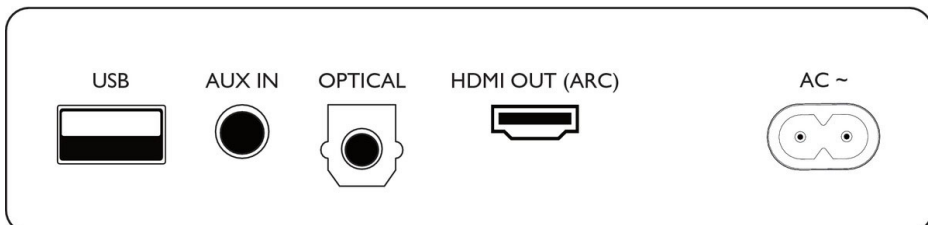

Βίντεο

- Διέλευση 3D: ΟΧΙ

Υποστηριζόμενα φoρμά ήχου

- HDMI ARC: Dolby Digital, Dolby Digital plus, LPCM 2ch
- Οπτικό: Dolby Digital, LPCM 2ch
- Play-Fi: AIFF, FLAC, MP3, WAV, MPEG4 AAC,

- MPEG4 M4A
- USB: MP3, WAV, FLAC
- Bluetooth: SBC

Σχεδίαση

- Χρώμα: Σκούρο γκρι
- Με δυνατότητα ανάρτησης σε τοίχο

Άνεση

- Τηλεχειριστήριο
- Νυκτερ. λειτ.: ΟΧΙ

Συμβατότητα

- Έλεγχος εφαρμογών από smartphone/tablet

Ρεύμα

- Αυτόματη αναμονή
- Τροφοδοσία περιεχομένου κύριας μονάδας: 100-240V AC, 50/60 Hz
- Τροφοδοσία σε κατάσταση αναμονής κύριας μονάδας: <0,5 W

Αξεσουάρ

- Συμπεριλαμβανόμενα αξεσουάρ: Τηλεχειριστήριο, 1 μπαταρία CR2025, Καλώδιο ρεύματος, Στήριγμα ανάρτησης στον τοίχο, Οδηγός γρήγορης έναρξης, Φυλλάδιο παγκόσμιας εγγύησης

Διαστάσεις

- Κύρια μονάδα (Π x Υ x Β): 857 x 67 x 115 μμ
- Βάρος κύριας μονάδας: 3,43 κ.

Διαστάσεις συσκευασίας

- Τύπος συσκευασίας: Συσκευασία
- Αριθμός συμπεριλαμβανόμενων προϊόντων: 1
- Διαστάσεις συσκευασίας (Π x Υ x Β): 92,8 x 14,4 x 16,6 εκ.
- Μικτό βάρος: 4,67 κ.
- Καθαρό βάρος: 3,43 κ.
- Καθαρό απόβαρα: 1,24 κ.
- EAN: 48 95229 11200 1
- Τύπος τοποθέτησης σε ράφι: Επίπεδα

Εξωτερική συσκευασία

- Αριθμός συσκευασιών καταναλωτή: 2
- Εξωτερική συσκευασία (L x Π x Υ): 94,3 x 35 x 16,5 εκ.
- Μικτό βάρος: 10,57 κ.
- Καθαρό βάρος: 6,86 κ.
- Καθαρό απόβαρα: 3,71 κ.
- GTIN: 1 48 95229 11200 8

Ημερομηνία έκδοσης
2022-11-02

Έκδοση: 6.1.2

12 NC: 8670 001 69864
EAN: 48 95229 11200 1

© 2022 Koninklijke Philips N.V.
Με την επιφύλαξη παντός δικαιώματος.

Οι προδιαγραφές ενδέχεται να αλλάζουν χωρίς προειδοποίηση. Τα εμπορικά σήματα ανήκουν στην Koninklijke Philips N.V. ή στους αντίστοιχους ιδιοκτήτες.

www.philips.com