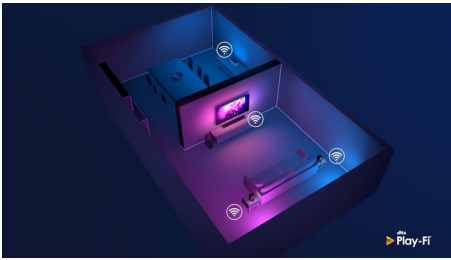

SoundBar 2.1

Ενσωματωμένο υπογούφερ 200W μέγ. Ήχος Dolby, Συμβατότητα με DTS Play-Fi, Συνδέεται με βοηθούς φωνής

Χαρακτηριστικά

Έξυπνο soundbar μικρών διαστάσεων

Αυτό το soundbar φέρνει μια νέα διάσταση ήχου σε όλα όσα παρακολουθείτε και σε κάθε κομμάτι που αγαπάτε. 2.1 κανάλια κάνουν τα soundtrack πιο πλούσια, τα εφέ πιο έντονα και τους διαλόγους πιο καθαρούς. Το ενσωματωμένο υπογούφερ ενισχύει κάθε έκρηξη και κάθε παλμό.

Play-Fi. Ήχος πολλών δωματίων και πολλά άλλα

Η εύκολη συμβατότητα με Play-Fi θα κάνει αυτό το soundbar το αστέρι της ηχητικής σας εγκατάστασης πολλών δωματίων. Μπορείτε να συγχρονίσετε ηχεία συμβατά με Play-Fi για ήχο πολλών δωματίων ή ακόμα και να δημιουργήσετε ένα πραγματικό σύστημα ήχου Surround: όλα αυτά από την εφαρμογή Philips Sound ή Play-Fi.

Ήχος Dolby

Απολαύστε τις αγαπημένες σας εκπομπές και ταινίες. Αυτό το soundbar με ενσωματωμένο υπογούφερ υποστηρίζει τη μορφή Dolby Digital Plus για ακόμα πιο συναρπαστική και καθηλωτική εμπειρία. Οι φωνές θα ακούγονται καθαρότερα και τα εφέ θα είναι πιο εντυπωσιακά.

Όλες οι αγαπημένες σας πηγές

Το Spotify Connect σας επιτρέπει να μεταδίδετε το σήμα καλύτερης ποιότητας στο Spotify μέσω Wi-Fi. Μπορείτε επίσης να μεταδώσετε λίστες αναπαραγωγής υψηλής ανάλυσης από την κινητή συσκευή σας μέσω Apple AirPlay2 ή Bluetooth. Η είσοδος ήχου σας επιτρέπει να συνδέετε πηγές ήχου παλαιού τύπου, ενώ το soundbar διαθέτει και οπτική είσοδο.

HDMI ARC

Πείτε αντίο στις ημέρες που ψάχνετε τα τηλεχειριστήρια. Αυτό το soundbar συνδέεται στην τηλεόραση μέσω HDMI ARC, επιτρέποντάς σας να ελέγχετε την ένταση ήχου του soundbar με το ίδιο τηλεχειριστήριο που χρησιμοποιείτε για την τηλεόραση.

TAB8205/10