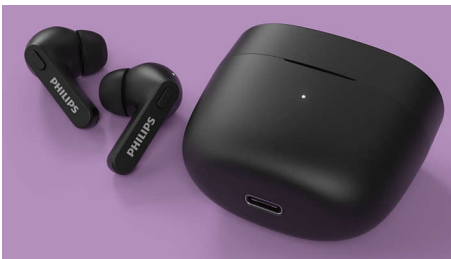

Besonders kleine Ladetasche

Unterwegs mit mehreren Ladungen. Mit nur einer Akkuladung erhalten Sie bis zu 6 Stunden Wiedergabezeit, mit einer vollständig geladenen Ladetasche erhalten Sie 12

zusätzliche Stunden. Eine kurze 15-minütige Aufladung bietet 1 Stunde Wiedergabezeit. Eine vollständige Aufladung der Ladetasche dauert 2 Stunden über USB-C.

Sichere, bequeme Passform im Ohr

Dank weicher, austauschbarer Ohrstöpselkappen aus Silikon, ist die Passform wirklich sehr bequem. Die Ohrstöpsel sitzen auf beiden Seiten sicher in Ihrem Gehörgang und sorgen so für eine perfekte Abdichtung, wodurch Geräusche von außen reduziert werden. Der "Hockey-Stick"-Formfaktor hält die Earbuds sicher fest.