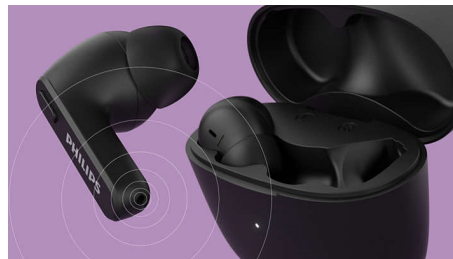

Mono-Modus

Sie müssen viel telefonieren? Verdoppeln Sie die Gesprächszeit, indem Sie einen Earbud verwenden, während der andere aufgeladen wird. Das Mikrofon wird automatisch dem Earbud zugewiesen, den Sie verwenden, und Sie können einfach wechseln, wenn der Akku fast leer ist.

TAT2206BK/00

Einfache Kontrolle und Kopplung

Mit den Bedienelementen an den Earbuds können Sie Ihre Playlist anhalten, Anrufe annehmen, die Lautstärke regeln und den Sprachassistenten Ihres Telefons aktivieren. Die Kopfhörer sind bereit zur Kopplung, sobald Sie Bluetooth einschalten.

4 Farben

4 Farben. "Hockey-Stick"-Design

6 Stunden Wiedergabezeit

6 Stunden Wiedergabezeit. 15 Minuten laden für eine zusätzliche Stunde

Klarer Sound, satte Bässe

Klarer Sound, satte Bässe. 6-mm-Neodym-Treiber

Sprachassistenten ganz einfach aktivieren

Aktivieren Sie ganz einfach den Sprachassistenten Ihres Telefons

Schnelle Verbindung mit Ihrem Telefon

Schnelle Verbindung mit Ihrem Telefon, wenn Sie die Ladetasche öffnen

Weiche Silikon-Ohrstöpsel

Weiche Silikon-Ohrstöpsel in den Größen S, M und L