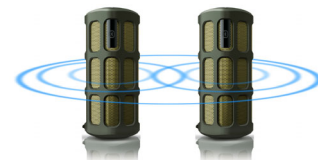

Senzor de mișcare

SHOQBOX este echipată cu un senzor de mișcare. Nu trebuie decât să treceți cu mâna peste senzor de la stânga la dreapta sau invers, pentru a trece peste direct la piesa următoare sau la ultima. Acoperiți senzorul cu mâna timp de o secundă pentru a întrerupe temporar muzica. Procedați la fel pentru a o reporni. Controlul ușor prin gesturi vă permite să vă controlați muzica în maniera cea mai simplă.

Microfon încorporat

Grație microfonului încorporat, acesta funcționează și ca telefon cu difuzor. Atunci când este recepționat un apel, muzica este întreruptă și puteți vorbi prin intermediul difuzorului. Organizați o întâlnire de afaceri. Sau apelați-vă prietenul de la o petrecere. În orice context, acesta va funcționa perfect.

Împerecherea a 2 shoqbox

Puteți împerechea 2 boxe SHOQBOX cu senzor inteligent, pentru un sistem stereo de canale Stânga și Dreapta. Trebuie doar să așezați cele două boxe una lângă cealaltă și să glisați mâinile simultan peste ambii senzori, dinspre exterior. Perfect pentru o petrecere sau o reuniune. Bucurați-vă de sunetul stereo puternic al muzicii, filmelor și jocurilor.