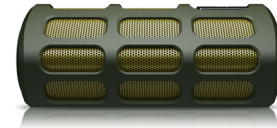

Comandă vocală

Comanda vocală este disponibilă în mai multe limbi. Aceasta oferă feedback instantaneu privind nivelul bateriei sau vă anunță dacă boxa nu este conectată corect la dispozitivul dvs.