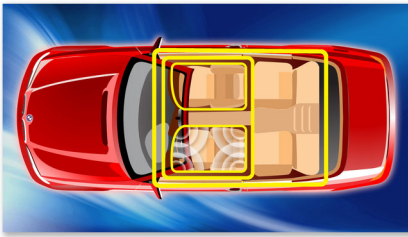

Een ontwerp dat samensmelt met het interieur van uw auto

- LCD met hoog contrast voor perfecte beelden
- Afneembaar voorpaneel voor bescherming tegen diefstal

PHILIPS

Kenmerken

Music Zone

Met de innovatieve Music Zone-technologie van Philips kunnen de bestuurder en passagiers genieten van hun muziek met een sterker ruimtelijk effect. Het klinkt dus precies zoals de artiest het heeft bedoeld. Gebruikers kunnen gemakkelijk de luisterzones voor muziek omschakelen van de bestuurder naar de passagiers en terug om de beste geluidsfocus in de auto te krijgen. Een speciale zonebedieningsknop verzorgt drie vooraf gedefinieerde instellingen - Links, Rechts en Voorin (en Alle) - zodat u het geluid in de auto dynamisch en gemakkelijk op uw eigen luisterbehoefte en die van uw passagiers kunt laten aansluiten.