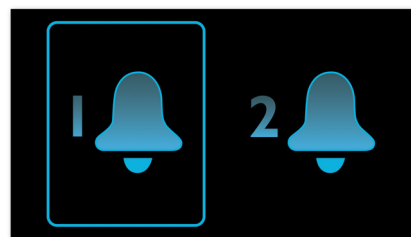

Dvojitý budík

Audio systém Philips je vybavený dvoma časmi budenia. Jeden čas nastavte na budenie pre seba, druhý na zobudenie vášho partnera.