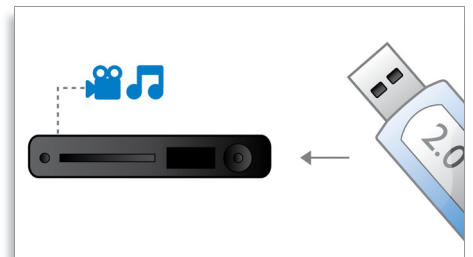

Enlace USB 2.0 de alta velocidad

El bus serie universal o USB es un protocolo estándar para conectar ordenadores, periféricos y aparatos electrónicos de consumo. Los dispositivos USB de alta velocidad tienen una tasa de transferencia de datos de hasta 480 Mbps, a diferencia de los 12 Mbps de los USB originales. Gracias al enlace USB 2.0 de alta velocidad, todo lo que tendrás que hacer será conectar el dispositivo USB, seleccionar la película, música o fotografía y reproducir.