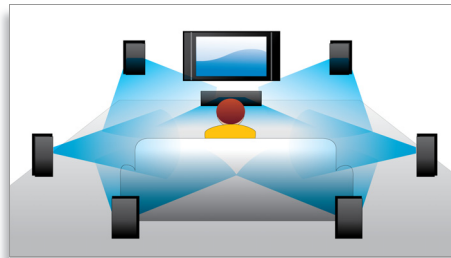

Dolby TrueHD

Dolby TrueHD ofrece 7.1 canales del sonido de mayor calidad procedente de los Blu-ray Discs. El audio reproducido no se distingue prácticamente de las grabaciones realizadas en un estudio, por lo que se escucha lo que los creadores pretendían que se escuchase. Dolby TrueHD completará tu experiencia de entretenimiento en alta definición.