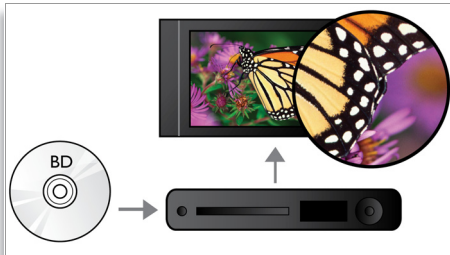

Reproducción de Blu-ray Disc

Los discos Blu-ray tienen capacidad para contenidos en alta definición, junto con imágenes con una resolución de 1920 x 1080 de alta definición plena. Las escenas se reproducen con todo detalle, los movimientos se suavizan y las imágenes se vuelven realmente nítidas. Blu-ray ofrece además un sonido

Surround sin comprimir, de manera que la experiencia acústica resulta increíblemente real. La elevada capacidad de almacenamiento de los discos Blu-ray permite integrar además un sinfín de posibilidades interactivas. La perfecta navegación durante la reproducción, y otras interesantes funciones como los menús emergentes, aportan una dimensión totalmente nueva al entretenimiento en casa.