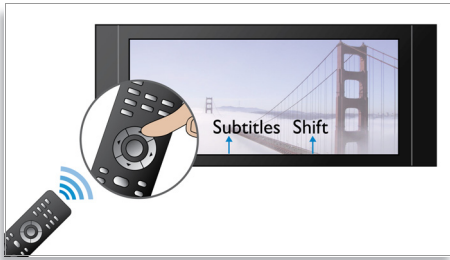

### Conmutación de subtítulos

Conmutación de subtítulos es una mejora que permite al usuario ajustar manualmente la colocación de los subtítulos de una película en el televisor o en la pantalla del ordenador. Mediante el mando a distancia, los usuarios pueden desplazar los subtítulos en la pantalla hacia arriba o hacia abajo. En las pantallas panorámicas, como las del televisor Cinema 21:9 y los proyectores, a veces los subtítulos no aparecen completos. Para poder verlos con claridad, el usuario tiene que cambiar la relación de aspecto de la pantalla, por lo que ya no se cumple el objetivo principal de la pantalla panorámica. Con la función de conmutación de subtítulos, el usuario puede mantener la relación de aspecto de pantalla correcta y ver los subtítulos perfectamente colocados en la pantalla.