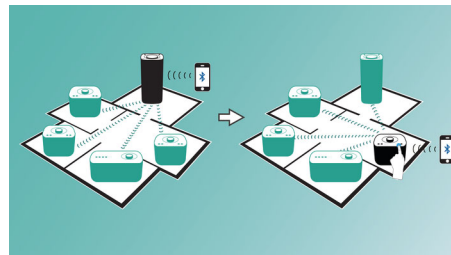

## izzylink™

O izzylink™ é uma tecnologia sem fios que utiliza a norma IEEE 802.11n para permitir a ligação de vários altifalantes para formar uma rede sem fios. A rede liga até cinco altifalantes sem precisar de um router, uma palavra-passe Wi-Fi nem qualquer aplicação de um dispositivo móvel inteligente para a configuração. Pode adicionar facilmente os altifalantes izzy à rede para desfrutar da reprodução de música em diferentes salas, em simultâneo. Cada altifalante pode ainda ser alternado entre o modo simples para uso individual ou o modo de grupo para música em várias zonas com um só toque.

## Um toque para configurar o izzylink™

Sem router, sem palavra-passe, sem necessitar de aplicações para a configuração. Basta premir o botão "GROUP" durante vários segundos nos dois altifalantes para configurar pela primeira vez. Repita este procedimento para adicionar um 3.º, 4.º, ou 5.º altifalante. Cada vez que prime o botão para agrupar durante vários segundos adiciona um novo altifalante de cada vez. Ter música em várias zonas nunca foi tão fácil. Quando concluída, a rede izzylink™ será guardada mesmo quando o altifalante é desligado da tomada.

## Ligue facilmente o altifalante principal

Em cada grupo izzylink™, qualquer altifalante individual pode ser o principal, transmitindo música para os outros. Quando pretende partilhar a sua própria música, prima o botão Bluetooth no altifalante na sua divisão e partilhe essa música instantaneamente a partir do dispositivo. Outros altifalantes no mesmo grupo izzylink™ irão reproduzir a mesma música em sincronização e em simultâneo. Partilhar música com outros é assim tão fácil.