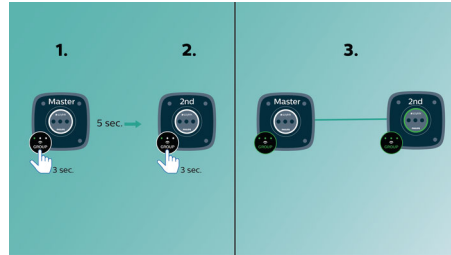

## Reproduza música numa divisão

O altifalante izzy da Philips permite-lhe transmitir toda a sua música favorita a partir do seu telemóvel, tablet ou computador, independentemente da aplicação de música ou rádio que utiliza.

## izzylink™

O izzylink™ é uma tecnologia sem fios que utiliza a norma IEEE 802.11n para permitir a ligação de vários altifalantes para formar uma rede sem fios. A rede liga até cinco altifalantes sem precisar de um router, uma palavra-passe Wi-Fi nem qualquer aplicação de um dispositivo móvel inteligente para a configuração. Pode adicionar facilmente os altifalantes izzy à rede para desfrutar da reprodução de música em diferentes salas, em simultâneo. Cada altifalante pode ainda ser alternado entre o modo simples para uso individual ou o modo de grupo para música em várias zonas com um só toque.

## Um toque para configurar o izzylink™

Sem router, sem palavra-passe, sem necessitar de aplicações para a configuração. Basta premir o botão "GROUP" durante vários segundos nos dois altifalantes para configurar pela primeira vez. Repita este procedimento para adicionar um 3.º, 4.º, ou 5.º altifalante. Cada vez que prime o botão para agrupar durante vários segundos adiciona um novo altifalante de cada vez. Ter música em várias zonas nunca foi tão fácil. Quando concluída, a rede izzylink™ será guardada mesmo quando o altifalante é desligado da tomada.