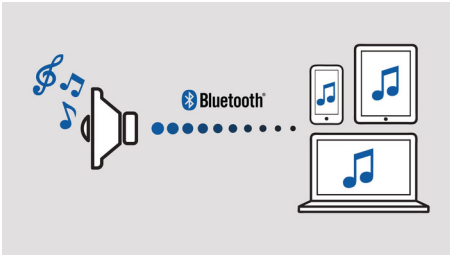

### **Concebido para o movimento**

- Design à prova de salpicos ideal para utilização no exterior (IPX4)
- Bateria de iões de lítio recarregável incorporada para reprodução em qualquer local
- Alterne facilmente entre a reprodução de música de 2 dispositivos com MULTIPAIR

## Reproduza música numa divisão

O altifalante izzy da Philips permite-lhe transmitir toda a sua música favorita a partir do seu telemóvel, tablet ou computador, independentemente da aplicação de música ou rádio que utiliza.