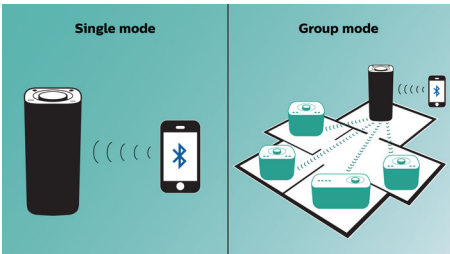

izzylink™

O izzylink™ é uma tecnologia sem fios que utiliza a norma IEEE 802.11n para permitir a ligação de vários altifalantes para formar uma rede sem fios. A rede liga até cinco altifalantes sem precisar de um router, uma palavra-passe Wi-Fi nem qualquer aplicação de um dispositivo móvel inteligente para a configuração. Pode adicionar facilmente os altifalantes izzy à rede para desfrutar da reprodução de música em diferentes salas, em simultâneo. Cada altifalante pode ainda ser alternado entre o modo simples para uso individual ou o modo de grupo para música em várias zonas com um só toque.