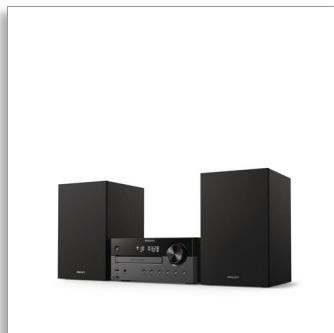

Philips
Mikro zenei rendszer

Bluetooth®

CD, MP3-CD, USB, DAB+, FM
USB port a töltéshez
60 W, audiobemenet

TAM4505

Elegáns külső. Gazdag hangzás.

Gazdagítsa otthoni szórakozási lehetőségeit ezzel a klasszikus megjelenésű mikrorendszerrel. Élvezze a kristálytisza minőségben vehető digitális DAB+/FM rádióadásokat, streameljen zenét és podcastokat, illetve játssza le CD-it – mindezt a 60 W-os teljesítmény nyújtotta gazdag hangzással. Az USB-porton vagy audiobemeneten keresztül pedig további forrásokat is csatlakoztathat.

Nagyszerű hangzás a zenékhez

- Bass Reflex hangsugárzók. Gazdagabb mélyhangok
- 4"-es mélynyomó, 20 mm-es magashangszóró, 60 W kimeneti teljesítmény
- Digitális hangzásszabályzás (DSC). Válasszon ki egy gyári beállítást