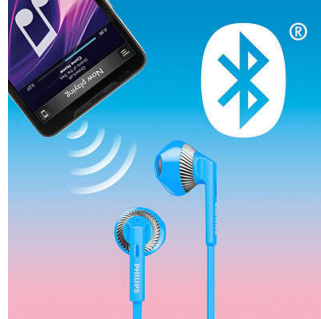

Tukee Bluetooth-versiota 4.1

Yhdistä kuulokkeet älylaitteeseen Bluetooth-tekniikalla ja nauti selkeästä äänentoistosta musiikissa ja puheluissa ilman hankalia johtoja.

Sotkeutumaton litteä johto

Litettä johto ei sotkeudu eikä mene solmuun.