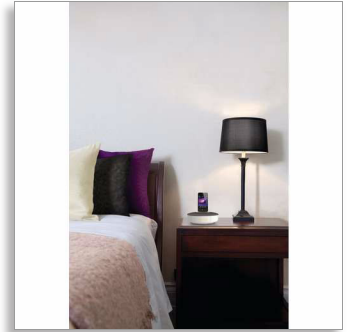

Philips
docking-luidspreker

met 30-pins aansluiting

voor iPod/iPhone
USB-aansluiting voor opladen
6 W

DS1150

Geluid dat bij u thuis uitstekend tot zijn recht komt

Bezeten van muziek

Deze compacte Philips DS1150/12 docking-luidspreker levert een verrassend vol en rijk geluid, en wordt automatisch gesynchroniseerd met de klokinstellingen van uw iPhone/iPod. Het zachte licht kunt u naar wens aanpassen. Ook kunt u een tweede mobiele apparaat opladen.

Verrassend rijk geluid

- Het volle omnidirectionele geluid vult alle hoeken van uw slaapkamer
- Storingwerende technologie om storing door mobiele telefoons te voorkomen
- Totaal uitgangsvermogen van 4 W RMS

Elegant en compact

- Elegant en compact ontwerp dat op elk nachtkastje past
- Een prachtig ontwerp dat van alle kanten gezien mag worden

Ontworpen voor uw slaapkamer

- Automatische kloksynchronisatie met iPod/iPhone bij plaatsing op het dockingstation
- Laad uw tweede mobiele apparaat via USB
- Nachtlampje met zachte gloed
- Plaats elke iPod/iPhone, zelfs in zijn hoesje
- Gratis DockStudio-app voor internetradio en andere coole functies