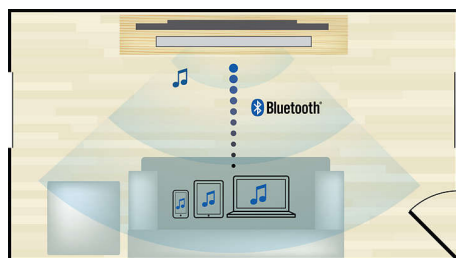

PHILIPS

Značilnosti

Crystal Clear Sound

Crystal Clear Sound za izjemno jasen in pristen zvok

1000 W moči RMS

1000 W moči RMS zagotavlja vrhunski zvok filmov in glasbe

Full HD 3D Blu-ray

Preпустite se novim doživetjem v svoji dnevni sobi s 3D-filmi in 3D-televizorjem Full HD. Aktivna 3D-tehnologija uporablja najnovejše zaslone s hitrim preklapljanjem, ki predvajajo pristno sliko z neverjetno globino v polni visoki ločljivosti 1080 x 1920. 3D-slika polne visoke ločljivosti nastane pri gledanju s posebnimi očali, pri katerih je odpiranje in zapiranje leve in desne leče sinhronizirano z izmeničnimi slikami. 3D-filmi na ploščah Blu-ray nudijo bogato in izjemno kakovostno izbiro vsebin. Blu-ray omogoča tudi predvajanje nestisnjenega prostorskega zvoka, ki je neverjetno pristen.

Vgrajen WiFi

S pomočjo vgrajenega vmesnika WiFi lahko domači kino preprosto povežete z domačim omrežjem in tako kadar koli uživate v bogati izbiri priljubljenih spletnih vsebin. Na voljo so vam nekatere najboljše spletne strani s filmi, slikami, informacijami, zabavnimi in drugimi spletnimi vsebinami, ki so prilagojene za televizijski zaslon.

Brezžično pretakanje prek povezave Bluetooth

Brezžično pretakanje glasbe iz glasbenih naprav prek povezave Bluetooth

Dolby TrueHD in DTS-HD

Dolby TrueHD in DTS-HD Master Audio Essential proizvajata najnatančnejši zvok plošč Blu-ray. Razlike med reproduciranim zvokom in studijskim izvornikom so neopazne, zato slišite pristen zvok, kot so si ga zamislili ustvarjalci. Dolby TrueHD in DTS-HD Master Audio Essential dajeta piko na i vašemu razvedrilu v visoki ločljivosti.

Zaslon na dotik za predvajanje

Intuitivno upravljanje z zaslonom na dotik vam omogoča nastavitve glasnosti in drugih možnosti predvajanja s pritiskom na dotik občutljivih gumbov na sprednji plošči.

Miracast™