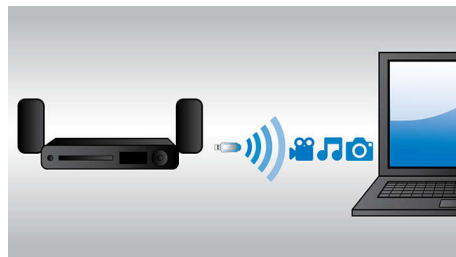

PHILIPS

Značilnosti

Crystal Clear Sound

Crystal Clear Sound za izjemno jasen in pristen zvok

1000 W moči RMS

1000 W moči RMS zagotavlja vrhunski zvok filmov in glasbe

Full HD 3D Blu-ray

Preпустite se novim doživetjem v svoji dnevni sobi s 3D-filmi in 3D-televizorjem Full HD. Aktivna 3D-tehnologija uporablja najnovejše zaslone s hitrim preklapljanjem, ki predvajajo pristno sliko z neverjetno globino v polni visoki ločljivosti 1080 x 1920. 3D-slika polne visoke ločljivosti nastane pri gledanju s posebnimi očali, pri katerih je odpiranje in zapiranje leve in desne leče sinhronizirano z izmeničnimi slikami. 3D-filmi na ploščah Blu-ray nudijo bogato in izjemno kakovostno izbiro vsebin. Blu-ray omogoča tudi predvajanje nestisnjenega prostorskega zvoka, ki je neverjetno pristen.

Vgrajen WiFi

S pomočjo vgrajenega vmesnika WiFi lahko domači kino preprosto povežete z domačim omrežjem in tako kadar koli uživate v bogati izbiri priljubljenih spletnih vsebin. Na voljo so vam nekatere najboljše spletne strani s filmi, slikami, informacijami, zabavnimi in drugimi spletnimi vsebinami, ki so prilagojene za televizijski zaslon.

Brezžično pretakanje prek povezave Bluetooth

Brezžično pretakanje glasbe iz glasbenih naprav prek povezave Bluetooth

Dolby TrueHD in DTS-HD

Dolby TrueHD in DTS-HD Master Audio Essential proizvajata najnatančnejši zvok plošč Blu-ray. Razlike med reproduciranim zvokom in studijskim izvornikom so neopazne, zato slišite pristen zvok, kot so si ga zamislili ustvarjalci. Dolby TrueHD in DTS-HD Master Audio Essential dajeta piko na i vašemu razvedrilu v visoki ločljivosti.