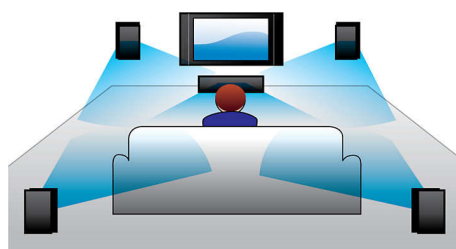

Vgrajen WiFi

S pomočjo vgrajenega vmesnika WiFi lahko domači kino preprosto povežete z domačim omrežjem in tako kadar koli uživate v bogati izbiri priljubljenih spletnih vsebin. Na voljo so vam nekatere najboljše spletne strani s filmi, slikami, informacijami, zabavnimi in drugimi spletnimi vsebinami, ki so prilagojene za televizijski zaslon.

Brezžično pretakanje prek povezave Bluetooth

Brezžično pretakanje glasbe iz glasbenih naprav prek povezave Bluetooth

Dolby TrueHD in DTS-HD

Dolby TrueHD in DTS-HD Master Audio Essential proizvajata najnatančnejši zvok plošč Blu-ray. Razlike med reproduciranim zvokom in studijskim izvornikom so neopazne, zato slišite pristen zvok, kot so si ga zamislili ustvarjalci. Dolby TrueHD in DTS-HD Master Audio Essential dajeta piko na i vašemu razvedrilu v visoki ločljivosti.

Zaslon na dotik za predvajanje

Intuitivno upravljanje z zaslonom na dotik vam omogoča nastavitve glasnosti in drugih možnosti predvajanja s pritiskom na dotik občutljivih gumbov na sprednji plošči.

Miracast™

Miracast™ je standard za brezžično predvajanje zaslonov med enakovrednimi napravami, ki so povezane prek povezav Wi-Fi Direct. Z enostavnim uporabniškim vmesnikom lahko vsebine zaslonov prenosnih naprav predvajate na večjem zaslonu prek naprave s potrdilom Miracast™ brez omejitev z vgrajenim kodekom za odkodiranje.