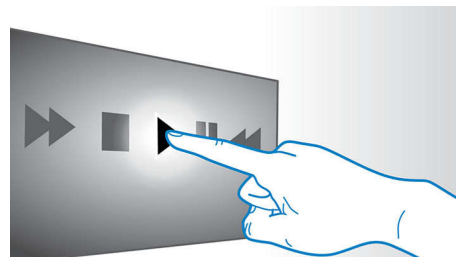

Zaslon na dotik za predvajanje

Intuitivno upravljanje z zaslonom na dotik vam omogoča nastavitve glasnosti in drugih možnosti predvajanja s pritiskom na dotik občutljivih gumbov na sprednji plošči.