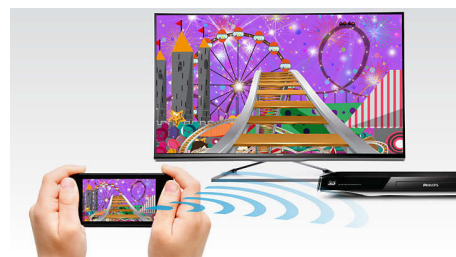

Vgrajen WiFi

S pomočjo vgrajenega vmesnika WiFi lahko domači kino preprosto povežete z domačim omrežjem in tako kadar koli uživate v bogati izbiri priljubljenih spletnih vsebin. Na voljo so vam nekatere najboljše spletne strani s filmi, slikami, informacijami, zabavnimi in drugimi spletnimi vsebinami, ki so prilagojene za televizijski zaslon.

Brezžično pretakanje prek povezave Bluetooth

Brezžično pretakanje glasbe iz glasbenih naprav prek povezave Bluetooth

Dolby TrueHD in DTS-HD

Dolby TrueHD in DTS-HD Master Audio Essential proizvajata najnatančnejši zvok plošč Blu-ray. Razlike med reproduciranim zvokom in studijskim izvornikom so neopazne, zato slišite pristen zvok, kot so si ga zamislili ustvarjalci. Dolby TrueHD in DTS-HD Master Audio Essential dajeta piko na i vašemu razvedrilu v visoki ločljivosti.

Zaslon na dotik za predvajanje

Intuitivno upravljanje z zaslonom na dotik vam omogoča nastavitve glasnosti in drugih možnosti predvajanja s pritiskom na dotik občutljivih gumbov na sprednji plošči.

Miracast™

Miracast™ je standard za brezžično predvajanje zaslonov med enakovrednimi napravami, ki so povezane prek povezav Wi-Fi Direct. Z enostavnim uporabniškim vmesnikom lahko vsebine zaslonov prenosnih naprav predvajate na večjem zaslonu prek naprave s potrdilom Miracast™ brez omejitev z vgrajenim kodekom za odkodiranje.