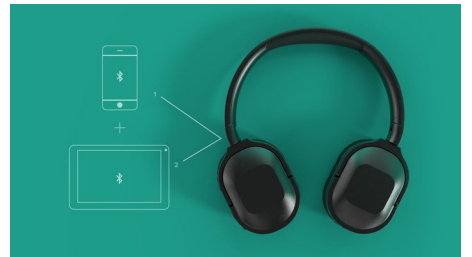

Bluetooth đa điểm

Tai nghe không dây này có thể kết nối với hai thiết bị Bluetooth cùng lúc và chuyển đổi giữa hai thiết bị khi bạn cần. Nhờ vậy, bạn có thể nghe nhạc từ máy tính xách tay và nhận cuộc gọi từ điện thoại, giúp bạn hoàn thành mọi công việc mỗi ngày.

Điều khiển và ghép nối dễ dàng

Các nút điều khiển và nút xoay trên củ tai cho phép bạn tạm dừng danh sách phát, nhận cuộc gọi, điều khiển âm lượng và khởi động chức năng hỗ trợ bằng giọng nói của điện thoại. Chất lượng âm thanh cuộc gọi tốt và rõ ràng, đồng thời bạn có thể ghép nối tai nghe của bạn với hai thiết bị cùng một lúc.