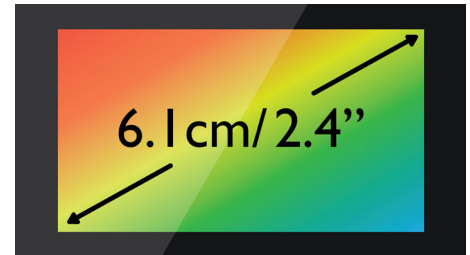

### 6,1cm (2,4") TFT-kleurenscherm

TFT-kleurenscherm van 6,1 cm (2,4") met hoog contrast