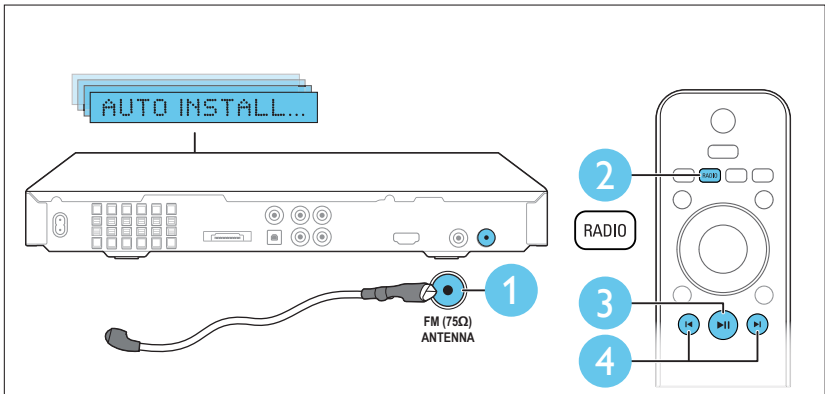

6

EN Use your home theater
HI अपने होम थिएटर का उपयोग करें