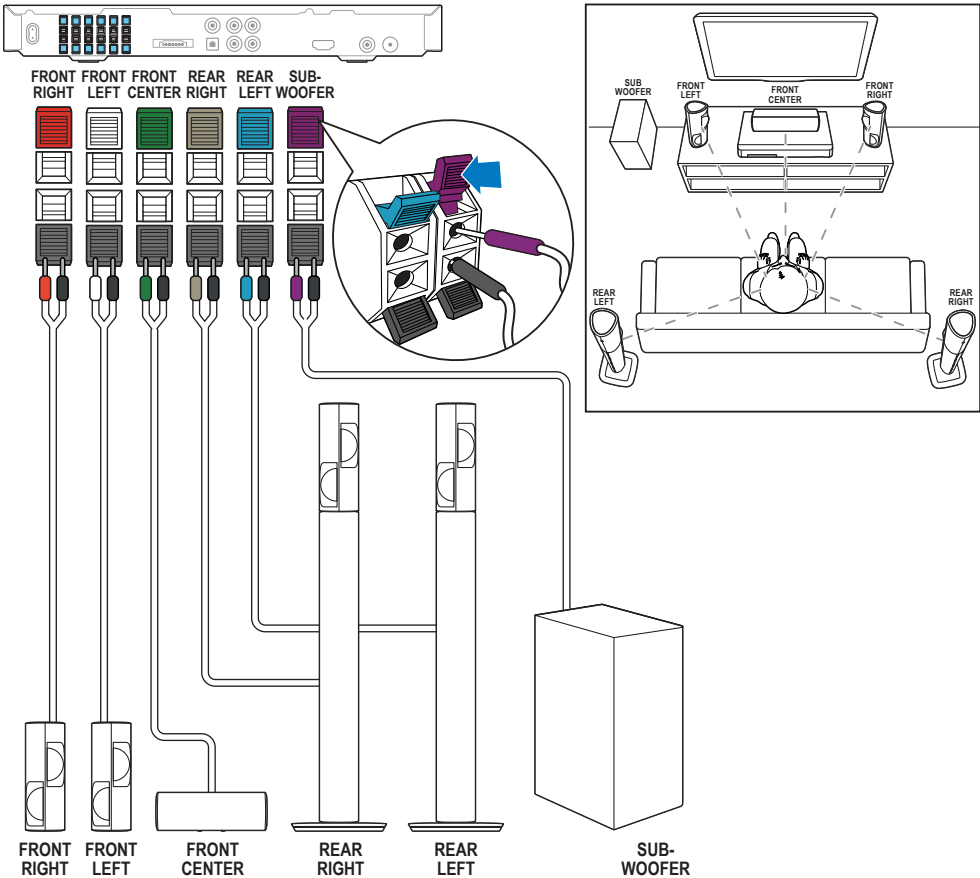

# 1

**EN** Stand mount the speakers

**HI** स्पीकर्स को खड़ा करें

# 1

2

3

# 2

**EN** Connect the home theater

**HI** होम थिएटर को कनेक्ट करें