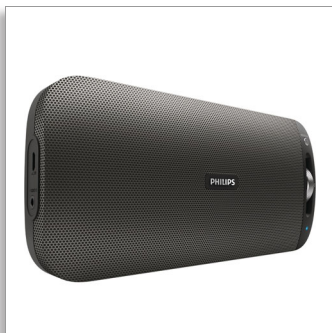

Philips  
draadloze draagbare  
luidspreker

Bluetooth® en NFC  
met MULTIPAIR  
Oplaadbare batterij  
Zwart

BT3600B

## Klein formaat, geweldig geluid

Geweldig geluid uit een dunne behuizing die overal in past. Dankzij geïntegreerde NFC kunnen apparaten met een simpele aanraakbeweging worden gekoppeld. En via Bluetooth Multipair kunt u direct muziek uitwisselen tussen twee apparaten.

### Indrukwekkend geluid

- Geavanceerde audioprestaties met een slank ontwerp
- Indrukwekkend met 10 W RMS
- Anti-clipping-functie voor luide, vervormingsvrije muziek

### Eenvoudig in gebruik

- Draadloos muziek streamen via Bluetooth
- Wissel direct van muziek tussen 2 apparaten met MULTIPAIR
- Met één druk op de knop NFC-smartphones via Bluetooth koppelen
- Ingebouwde microfoon voor handsfree telefoneren
- Audio-ingang voor gemakkelijke aansluiting op vrijwel elk elektronisch apparaat