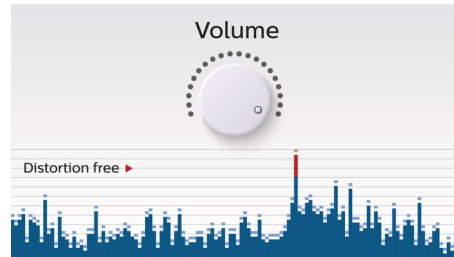

Anti-clipping-functie

Met de anti-clipping-functie kunt u muziek luider afspelen zonder dat de hoge kwaliteit verloren gaat, zelfs wanneer de batterij bijna leeg is. De functie is compatibel metingangssignalen van 300 mV tot 1000 mV en beschermt uw luidsprekers tegen schade door vervorming. Deze luidspreker werkt met anti-clipping via een speciale audio limiter IC. Hiermee wordt het muzieksignaal gecontroleerd wanneer het door de versterker gaat en worden pieken binnen het bereik gehouden, zodat audiovervorming door clipping wordt voorkomen zonder het volume te beïnvloeden. Hoe leger de batterij, hoe minder muzikale pieken een luidspreker kan voortbrengen, maar dankzij de anti-clipping-functie worden pieken door een bijna lege batterij verminderd.