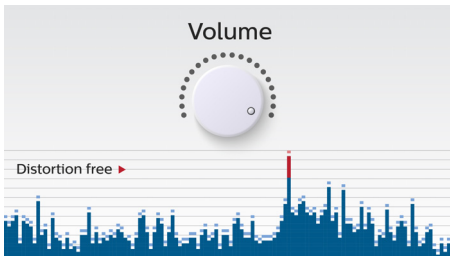

Signāla zud. novēr. funkcija

Signāla zud. novēr. funkcija sniedz iespēju atskaņot mūziku skaļāk un augstākā kvalitātē, pat pie zema uzlādes līmeņa. Ierīce uztver plašu ievades signālu diapazonu no 300mV līdz 1000mV un aizsargā skaļruņus no kropļojumu radītiem bojājumiem. Šī iebūvētā funkcija pārbauda mūzikas signālu, kad tas