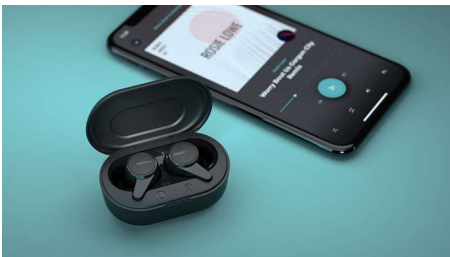

Superklein oplaadetui

Deze superkleine etui geeft u echt vermogen in een klein formaat. Als de koptelefoon volledig is opgeladen, hebt u 6 uur afspeeltijd en een volledig opgeladen etui voegt nog eens 12 uur toe. Voor een snelle boost laadt u uw

hoofdtelefoon 15 minuten op voor een extra uur!