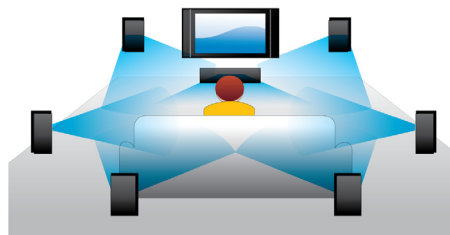

Dolby TrueHD

Dolby TrueHD biedt hoogwaardige audio voor uw Blu-ray Discs. Het geluid is bijna niet te onderscheiden van het origineel; u hoort dus wat de makers willen dat u hoort. Dolby TrueHD maakt uw HD-entertainmentervaring compleet.