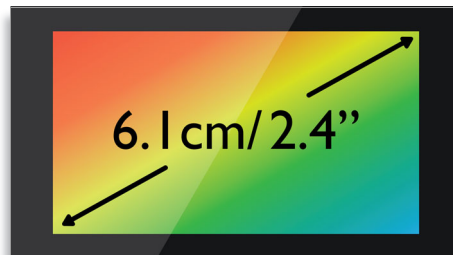

Disp. TFT a col. 6,1 cm (2,4")

Display a colori TFT con contrasto elevato da 6,1 cm (2,4")