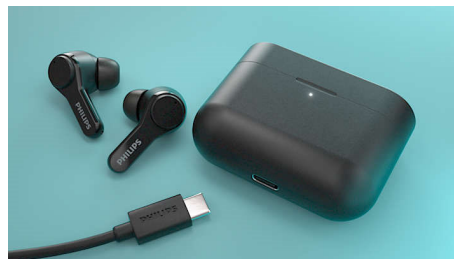

Boîtier de charge de poche

Emportez votre musique partout avec vous grâce à ce boîtier de charge de poche ! Entièrement chargé, le casque offre 6 heures d'autonomie, tandis que le boîtier entièrement chargé vous procure 20 heures supplémentaires. Chargez le casque pendant 15 minutes pour une charge rapide permettant d'obtenir une heure d'autonomie supplémentaire !

Résistance transpi./éclaboussures IPX5

Emportez votre musique avec vous, quelle que soit la météo, grâce à un indice de protection IPX5 ! Le casque résiste à l'eau et ne craint pas une averse de temps en temps. Vous n'avez donc pas à vous inquiéter en cas de pluie.

Un son personnalisable

Intensifiez les basses. Réduisez les aigus. Personnalisez vos sons ! L'application Philips Headphones vous met aux commandes de votre musique. Réglez vous-même les niveaux ou choisissez l'un des styles de son prédéfinis.

Contrôle et appairage faciles

Les commandes tactiles sur les écouteurs vous facilitent la vie ! Utilisez-les pour interrompre

vos appels, votre musique, répondre au téléphone et activer l'assistant vocal de votre téléphone. Une fois appairé, le casque se reconnecte à votre téléphone dès que vous ouvrez le boîtier de charge.

Mode mono pour les appels

Vous recevez beaucoup d'appels ? Doublez l'autonomie en conversation en utilisant un seul écouteur tandis que l'autre charge. Le micro est automatiquement affecté à l'écouteur que vous utilisez. Il vous suffit donc d'en changer quand la batterie commence à faiblir.

Haut-parleurs en néodyme de 10 mm

Haut-parleurs de 10 mm en néodyme pour un son riche

3 paires d'embouts supplémentaires

3 paires d'embouts supplémentaires en silicone (L, M, S)

6 heures d'autonomie

6 h d'autonomie. Charge rapide de 15 min pour une heure supplémentaire.

Reconnexion automatique

Reconnexion automatique et activation facile de l'assistant vocal

Le boîtier procure 20 heures d'autonomie

Le boîtier procure 20 heures d'autonomie supplémentaires