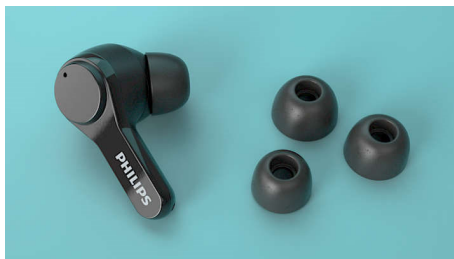

Philips
Casque True Wireless

Son excellent

Des appels clairs
Étanchéité IPX5
Jusqu'à 26 h d'autonomie

TAT3217WT

Un son riche où que vous soyez

Une musique au son riche et des appels parfaitement clairs, grâce à ce casque True Wireless. Confortable, fiable et doté d'un boîtier de charge qui tient dans la poche ! Résistance à la transpiration et aux éclaboussures IPX5 ; autonomie de 26 heures.

Son riche, design ergonomique

- Port intra-auriculaire sûr, confortable
- 3 paires d'embouts supplémentaires en silicone (L, M, S)
- Haut-parleurs de 10 mm en néodyme pour un son riche
- Prise en charge dédiée de l'application Philips Headphones

PHILIPS

Casque True Wireless
Son excellent Des appels clairs, Étanchéité IPX5, Jusqu'à 26 h d'autonomie

TAT3217WT/00

Caractéristiques

Port intra-auriculaire sûr, confortable

Ces écouteurs en forme de crosse de hockey s'insèrent dans vos conduits auditifs, vous isolant ainsi des bruits extérieurs. Les puissants haut-parleurs de 10 mm diffusent un son riche et dynamique. Fournis avec trois tailles d'embouts en silicone doux et interchangeables.