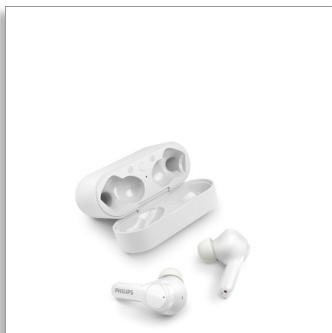

Philips
Casque True Wireless

Son excellent

Des appels clairs
Étanchéité IPX5
Jusqu'à 26 h d'autonomie

TAT3217WT

Un son riche où que vous soyez

Une musique au son riche et des appels parfaitement clairs, grâce à ce casque True Wireless. Confortable, fiable et doté d'un boîtier de charge qui tient dans la poche ! Résistance à la transpiration et aux éclaboussures IPX5 ; autonomie de 26 heures.

Boîtier de charge compact pour 26 heures d'autonomie

- 6 h d'autonomie. Charge rapide de 15 min pour une heure supplémentaire.
- Boîtier de charge USB-C de poche
- Le boîtier procure 20 heures d'autonomie supplémentaires
- IPX5 : résiste à la transpiration et aux éclaboussures

Son riche, design ergonomique

- Port intra-auriculaire sûr, confortable
- 3 paires d'embouts supplémentaires en silicone (L, M, S)
- Haut-parleurs de 10 mm en néodyme pour un son riche
- Prise en charge dédiée de l'application Philips Headphones

PHILIPS

Casque True Wireless
Son excellent Des appels clairs, Étanchéité IPX5, Jusqu'à 26 h d'autonomie

TAT3217WT/00

Caractéristiques

Port intra-auriculaire sûr, confortable

Ces écouteurs en forme de crosse de hockey s'insèrent dans vos conduits auditifs, vous isolant ainsi des bruits extérieurs. Les puissants haut-parleurs de 10 mm diffusent un son riche et dynamique. Fournis avec trois tailles d'embouts en silicone doux et interchangeables.